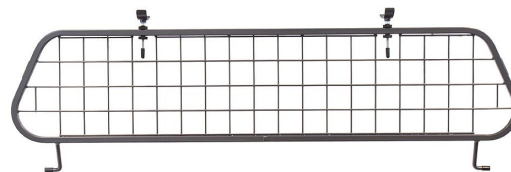

Travall Lastgaller - SEAT IBIZA HATCHBACK (1999-2002)

Ett modellanpassat lastgaller av hög kvalitet från brittiska Travall.

Lastgallret är till för att skydda människor och djur och skall vara en skyddande barriär mot lasten i bilen och måste motstå de mycket stora krafter som uppstår vid en kollision.

Det mest effektiva är att installera ett lastgaller mellan baksätet och lastutrymmet på bilen, detta är även det lägsta lagkravet för transport av hund då hunden räknas som all annan last man har i bilen.

- Modellanpassade
- Snabb & enkel montering
- Ingen åverkan på bilen krävs
- Skrammel och gnisselfria
- Pulverlackerat stål
- Mörkgrå
- Krocktestad enligt: United Nations regulation ECE R17

OBSERVERA! Hatthyllan/Insynsskyddet kan ej användas när Travall® Guard är installerat

Gallret passar till:

- SEAT Ibiza 3 Door Hatchback/ Halvkombi 1999 - 2002
- SEAT Ibiza 5 Door Hatchback/ Halvkombi 1999 - 2002

Kategori	Lastgaller & Avdelare
Modellanpassad	Ja, modellanpassat
Bilmärke	Seat
Bilmodell	Ibiza Hatchback 1999-2002
Insynsskydd	Nej
Färg	Grå
Material	Stål