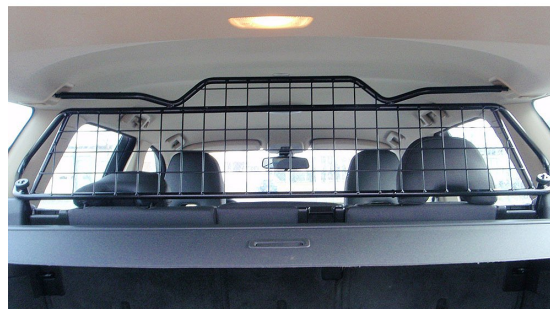

Skyddsgaller Volvo V70 & XC70 2007-

Ett välgjort modellanpassat skyddsgaller från Svenska Artfex

Ett mycket välgjort och prisvärt lastgaller/ skyddsgaller till Volvo V70 & XC70 2007- från den Svenska tillverkaren Artfex som monteras enkelt utan vare sig åverkan på bilen eller behov av verktyg.

Skyddsgallret är till för att skydda människor och djur och skall vara en skyddande barriär mot lasten i bilen och kunna motstå de mycket stora krafter som uppstår vid en kollision. Även enkla föremål kan vara dödligt farliga vid en tämligen harmlös kollision om de kastas fram från bagageutrymmet.

Ett Artfexgaller är garanterat gnisselfritt och är utformade så att de vid en kollision överför krockvåldet till bilens c-stolpar vilket ger maximal säkerhet vid transport av hundar eller andra djur och last i bagageutrymmet. Detta både genom att hindra lösa föremål från att flyga över baksätet men även genom att avlasta och förstärka baksätet som annars får ta mycket vikt med risk för att det inte orkar hålla emot.

Som tillbehör finns Artfex koppelkrokar som passar både på Artfex skyddsgaller som på Artfex burar och grindar och ger en upphängningsyta.

Läs gärna monteringsanvisningen (under fliken dokument) där fler bilder och beskrivning av monteringen finns.

Modellspecifikt:

Bilens original insynsskydd kan användas tillsammans med detta galler.

Passar till:

Volvo V70 & XC70 2007-

Bilmärke	Volvo
Bilmodell	V70 & XC70 2007-
Insynsskydd	Ja
Färg	Svart
Material	Stål