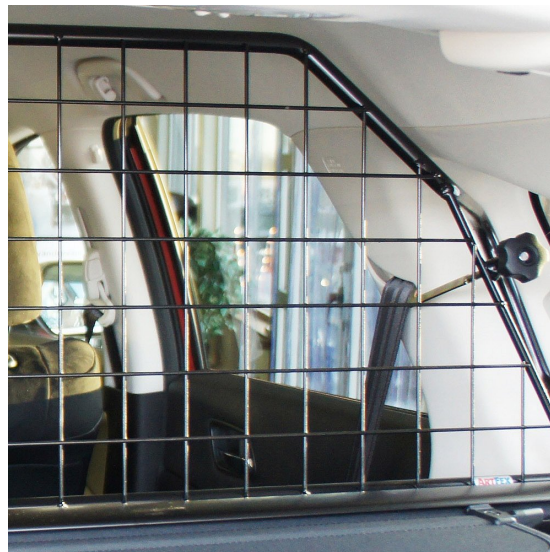

Ett välgjort modellanpassat skyddsgaller från Svenska Artfex

Ett mycket välgjort och prisvärt lastgaller/ skyddsgaller till Honda CR-V 2013- från den Svenska tillverkaren Artfex som monteras enkelt utan vare sig åverkan på bilen eller behov av verktyg.

Skyddsgallret är till för att skydda människor och djur och skall vara en skyddande barriär mot lasten i bilen och kunna motstå de mycket stora krafter som uppstår vid en kollision. Även enkla föremål kan vara dödligt farliga vid en tämligen harmlös kollision om de kastas fram från bagageutrymmet.

Ett Artfexgaller är garanterat gnisselfritt och är utformade så att de vid en kollision överför krockvåldet till bilens c-stolpar vilket ger maximal säkerhet vid transport av hundar eller andra djur och last i bagageutrymmet. Detta både genom att hindra lösa föremål från att flyga över baksätet men även genom att avlasta och förstärka baksätet som annars får ta mycket vikt med risk för att det inte orkar hålla emot.

Som tillbehör finns Artfex koppelkrokar som passar både på Artfex skyddsgaller som på Artfex burar och grindar och ger en upphängningsyta.

Läs gärna monteringsanvisningen (under fliken dokument) där fler bilder och beskrivning av monteringen finns.

Modellspecifikt:

Bilens original insynsskydd kan användas tillsammans med detta galler.

Passar till:

Honda CR-V 2013-

Bilmärke	Honda
Bilmodell	CR-V 2013-
Insynsskydd	Ja
Färg	Svart
Material	Stål

Variant	Artikelnr	EAN
	40517