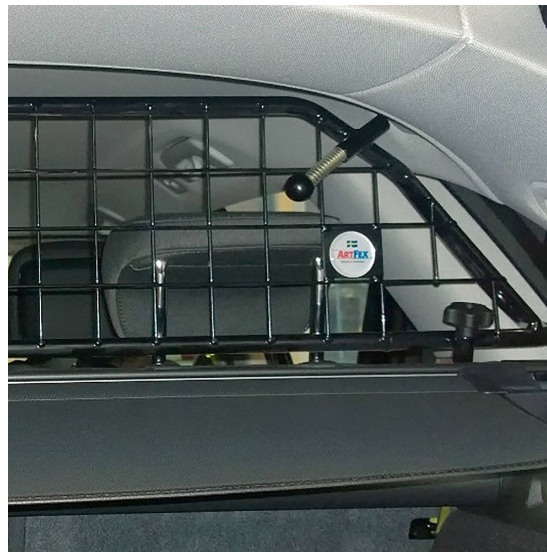

Skyddsgallret är till för att skydda människor och djur och skall vara en skyddande barriär mot lasten i bilen och kunna motstå de mycket stora krafter som uppstår vid en kollision. Även enkla föremål kan vara dödligt farliga vid en tämligen harmlös kollision om de kastas fram från bagageutrymmet.

Ett Artfexgaller är garanterat gnisselfritt och är utformade så att de vid en kollision överför krockvåldet till bilens c-stolpar vilket ger maximal säkerhet vid transport av hundar eller andra djur och last i bagageutrymmet. Detta både genom att hindra lösa föremål från att flyga över baksätet men även genom att avlasta och förstärka baksätet som annars får ta mycket vikt med risk för att det inte orkar hålla emot.

Som tillbehör finns Artfex koppelkrokar som passar både på Artfex skyddsgaller som på Artfex burar och grindar och ger en upphängningsyta.

Läs gärna monteringsanvisningen (under fliken dokument) där fler bilder och beskrivning av monteringen finns.

Modellspecifikt:

- Bilens original insynsskydd kan användas tillsammans med detta galler.

Passar till:

Audi Avant A4 (B9) 2016-

Bilmärke	Audi
Bilmodell	A4 Avant (B9) 2016-
Insynsskydd	Ja
Färg	Svart
Material	Stål