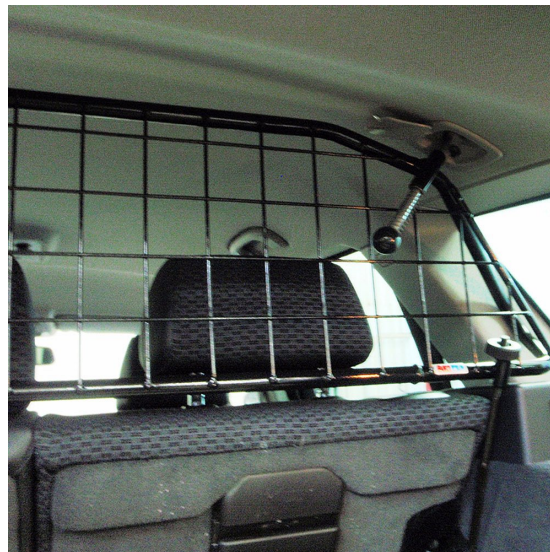

Artfex Skyddsgaller - BMW 3-SERIE TOURING (E91) 2004-2011

Ett välgjort modellanpassat skyddsgaller från Svenska Artfex

Ett mycket välgjort och prisvärt lastgaller/ skyddsgaller till BMW 3-serie Touring (E91) 2004-2011 från den Svenska tillverkaren Artfex som monteras enkelt utan vare sig åverkan på bilen eller behov av verktyg.

Skyddsgallret är till för att skydda människor och djur och skall vara en skyddande barriär mot lasten i bilen och kunna motstå de mycket stora krafter som uppstår vid en kollision. Även enkla föremål kan vara dödligt farliga vid en tämligen harmlös kollision om de kastas fram från bagageutrymmet.

Ett Artfexgaller är garanterat gnisselfritt och är utformade så att de vid en kollision överför krockvåldet till bilens c-stolpar vilket ger maximal säkerhet vid transport av hundar eller andra djur och last i bagageutrymmet. Detta både genom att hindra lösa föremål från att flyga över baksätet men även genom att avlasta och förstärka baksätet som annars får ta mycket vikt med risk för att det inte orkar hålla emot.

Som tillbehör finns Artfex koppelkrokar som passar både på Artfex skyddsgaller som på Artfex burar och grindar och ger en upphängningsyta.

Läs gärna monteringsanvisningen (under fliken dokument) där fler bilder och beskrivning av monteringen finns.

Modellspecifikt:

- OBS! Passar ej bil med panoramatak.

Passar till:

BMW 3-serie Touring (E91) 2004-2011

Bilmärke	BMW
Bilmodell	3-serie Touring (E91) 2004-2011
Panoramatak	Nej
Färg	Svart
Material	Stål