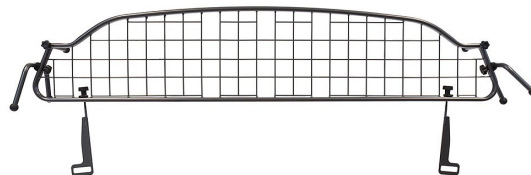

Travall Lastgaller - VW PASSAT ESTATE (14-)ALLTACK (15-)(S/ROOF)

Ett modellanpassat lastgaller av hög kvalitet från brittiska Travall Artn: TDG1511

Lastgallret är till för att skydda människor och djur och skall vara en skyddande barriär mot lasten i bilen och måste motstå de mycket stora krafter som uppstår vid en kollision.

Det mest effektiva är att installera ett lastgaller mellan baksätet och lastutrymmet på bilen, detta är även det lägsta lagkravet för transport av hund då hunden räknas som all annan last man har i bilen.

- Modellanpassade
- Snabb & enkel montering
- Ingen åverkan på bilen krävs
- Skrammel och gnisselfria
- Pulverlackerat stål
- Mörkgrå
- Krocktestad enligt: United Nations regulation ECE R17

Modellspecifikt:

- Passar ENDAST modeller med panoramatak

Passar till:

Volkswagen Passat Alltrack 2015 ->

Volkswagen Passat Estate B8 2014 ->

Kategori	Lastgaller & Avdelare
Modellanpassad	Ja, modellanpassat
Bilmärke	Volkswagen
Bilmodell	Alltack 2015- Estate 2014-
Panoramatak	Ja
Färg	Grå