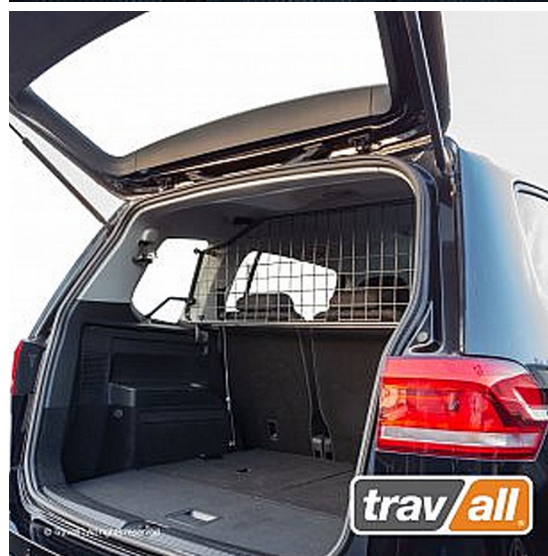

Travall Lastgaller - VOLKSWAGEN TOURAN (2015-)

Ett modellanpassat lastgaller av hög kvalitet från brittiska Travall

Lastgallret är till för att skydda människor och djur och skall vara en skyddande barriär mot lasten i bilen och måste motstå de mycket stora krafter som uppstår vid en kollision.

Det mest effektiva är att installera ett lastgaller mellan baksätet och lastutrymmet på bilen, detta är även det lägsta lagkravet för transport av hund då hunden räknas som all annan last man har i bilen.

Travall är en Brittisk tillverkare av högkvalitativa lastgaller och avdelare med över 30 års erfarenhet.

Läs gärna monteringsanvisningen (under fliken dokument) där fler bilder och beskrivning av monteringen finns.

- -Modellanpassade
- -Snabb & enkel montering
- -Ingen åverkan på bilen krävs
- -Skrammel och gnisselfria
- -Pulverlackerat stål
- -Mörkgrå
- -Krocktestad enligt: United Nations regulation ECE R17

Modellspecifikt:

- Lastgallret passar BARA 7 sätts modeller INTE 5 sätts
- Lastgallret kan EJ vara monterat samtidigt som hatthyllan

Passar till:

Volkswagen Touran 2015 - 2016 ->

Kategori	Lastgaller & Avdelare
Modellanpassad	Ja, modellanpassat
Bilmärke	Volkswagen
Bilmodell	Touran 2015 - 2016 ->
Färg	Grå
Material	Stål

HUNDiBIL Sverige AB
Norra Stånggatan 36
582 73 Linköping

Org.nr
SE5590566179
VAT.nr
SE559056617901

Bankgiro
137-2812

Telefon
013- 31 02 00

Internet
www.hundibil.se
Epost
hej@hundibil.se