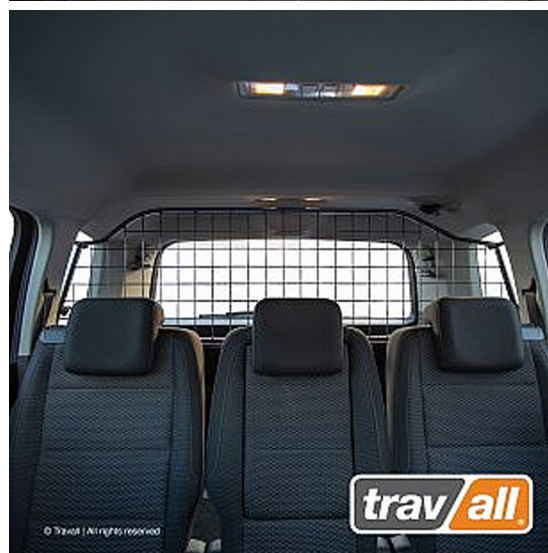

Travall Lastgaller - VOLKSWAGEN TOURAN (2015-)

Ett modellanpassat lastgaller av hög kvalitet från brittiska Travall

Lastgallret är till för att skydda människor och djur och skall vara en skyddande barriär mot lasten i bilen och måste motstå de mycket stora krafter som uppstår vid en kollision.

Det mest effektiva är att installera ett lastgaller mellan baksätet och lastutrymmet på bilen, detta är även det lägsta lagkravet för transport av hund då hunden räknas som all annan last man har i bilen.

Travall är en Brittisk tillverkare av högkvalitativa lastgaller och avdelare med över 30 års erfarenhet.

Läs gärna monteringsanvisningen (under fliken dokument) där fler bilder och beskrivning av monteringen finns.

- -Modellanpassade
- -Snabb & enkel montering
- -Ingen åverkan på bilen krävs
- -Skrammel och gnisselfria
- -Pulverlackerat stål
- -Mörkgrå
- -Krocktestad enligt: United Nations regulation ECE R17

Modellspecifikt:

- Lastgallret passar BARA 7 sätts modeller INTE 5 sätts
- Lastgallret kan EJ vara monterat samtidigt som hatthyllan

Passar till:

Volkswagen Touran 2015 - 2016 ->

Kategori	Lastgaller & Avdelare
Modellanpassad	Ja, modellanpassat
Bilmärke	Volkswagen
Bilmodell	Touran 2015 - 2016 ->
Färg	Grå
Material	Stål

HUNDiBIL Sverige AB
Norra Stånggatan 36
582 73 Linköping

Org.nr
SE5590566179
VAT.nr
SE559056617901

Bankgiro
137-2812

Telefon
013- 31 02 00

Internet
www.hundibil.se
Epost
hej@hundibil.se