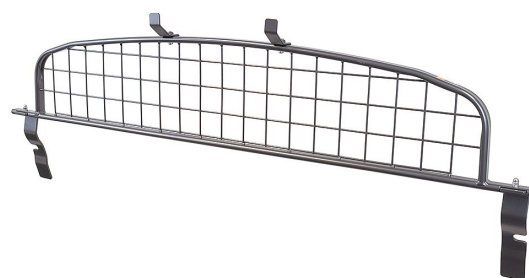

## Travall Lastgaller - TESLA MODEL S (2012-)

Ett modellanpassat lastgaller av hög kvalitet från brittiska Travall.

Lastgallret är till för att skydda människor och djur och skall vara en skyddande barriär mot lasten i bilen och måste motstå de mycket stora krafter som uppstår vid en kollision.

Det mest effektiva är att installera ett lastgaller mellan baksätet och lastutrymmet på bilen, detta är även det lägsta lagkravet för transport av hund då hunden räknas som all annan last man har i bilen.

- Modellanpassade
- Snabb & enkel montering
- Ingen åverkan på bilen krävs
- Skrammel och gnisselfria
- Pulverlackerat stål
- Mörkgrå
- Krocktestad enligt: United Nations regulation ECE R17

Modellspecifikt:

- Bilens original insynsskydd kan användas tillsammans med detta galler.

Passar till:

- Tesla Model S 2012 - 2016
- Tesla Model S 2016 ->

<b>Kategori</b>	Lastgaller & Avdelare
<b>Modellanpassad</b>	Ja, modellanpassat
<b>Bilmärke</b>	Tesla
<b>Bilmodell</b>	Model S
<b>Insynsskydd</b>	Ja
<b>Färg</b>	Grå
<b>Material</b>	Stål