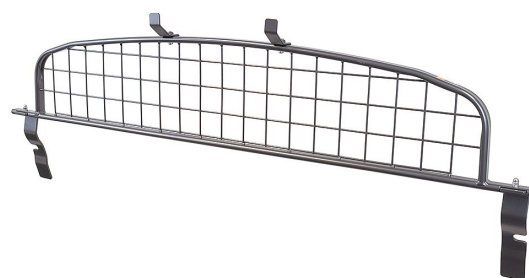

Travall Lastgaller - TESLA MODEL S (2012-)

Ett modellanpassat lastgaller av hög kvalitet från brittiska Travall.

Lastgallret är till för att skydda människor och djur och skall vara en skyddande barriär mot lasten i bilen och måste motstå de mycket stora krafter som uppstår vid en kollision.

Det mest effektiva är att installera ett lastgaller mellan baksätet och lastutrymmet på bilen, detta är även det lägsta lagkravet för transport av hund då hunden räknas som all annan last man har i bilen.

- Modellanpassade
- Snabb & enkel montering
- Ingen åverkan på bilen krävs
- Skrammel och gnisselfria
- Pulverlackerat stål
- Mörkgrå
- Krocktestad enligt: United Nations regulation ECE R17

Modellspecifikt:

- Bilens original insynsskydd kan användas tillsammans med detta galler.

Passar till:

- Tesla Model S 2012 - 2016
- Tesla Model S 2016 ->

Kategori	Lastgaller & Avdelare
Modellanpassad	Ja, modellanpassat
Bilmärke	Tesla
Bilmodell	Model S
Insynsskydd	Ja
Färg	Grå
Material	Stål