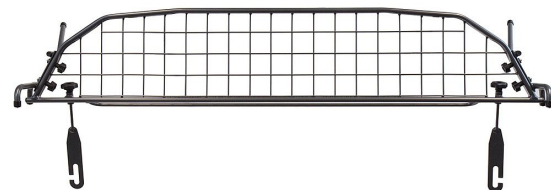

Travall Lastgaller - SKODA RAPID SPACEBACK (2012-)

Ett modellanpassat lastgaller av hög kvalitet från brittiska Travall

Lastgallret är till för att skydda människor och djur och skall vara en skyddande barriär mot lasten i bilen och måste motstå de mycket stora krafter som uppstår vid en kollision.

Det mest effektiva är att installera ett lastgaller mellan baksätet och lastutrymmet på bilen, detta är även det lägsta lagkravet för transport av hund då hunden räknas som all annan last man har i bilen.

Travall är en Brittisk tillverkare av högkvalitativa lastgaller och avdelare med över 30 års erfarenhet.

Läs gärna monteringsanvisningen (under fliken dokument) där fler bilder och beskrivning av monteringen finns.

- -Modellanpassade
- -Snabb & enkel montering
- -Ingen åverkan på bilen krävs
- -Skrammel och gnisselfria
- -Pulverlackerat stål
- -Mörkgrå
- -Krocktestad enligt: United Nations regulation ECE R17

Passar till:

Skoda Rapid Spaceback 2012 ->

Kategori	Lastgaller & Avdelare
Modellanpassad	Ja, modellanpassat
Bilmärke	Skoda
Bilmodell	Rapid Spaceback 2012 ->
Färg	Grå
Material	Stål

© Travall | All rights reserved

HUNDiBIL Sverige AB
Norra Stånggatan 36
582 73 Linköping

Org.nr
SE5590566179
VAT.nr
SE559056617901

Bankgiro
137-2812

Telefon
013- 31 02 00

Internet
www.hundibil.se
Epost
hej@hundibil.se