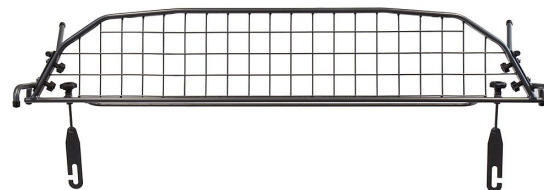

Travall Lastgaller - SKODA RAPID SPACEBACK (2012-)

Ett modellanpassat lastgaller av hög kvalitet från brittiska Travall

Lastgallret är till för att skydda människor och djur och skall vara en skyddande barriär mot lasten i bilen och måste motstå de mycket stora krafter som uppstår vid en kollision.

Det mest effektiva är att installera ett lastgaller mellan baksätet och lastutrymmet på bilen, detta är även det lägsta lagkravet för transport av hund då hunden räknas som all annan last man har i bilen.

Travall är en Brittisk tillverkare av högkvalitativa lastgaller och avdelare med över 30 års erfarenhet.

Läs gärna monteringsanvisningen (under fliken dokument) där fler bilder och beskrivning av monteringen finns.

- -Modellanpassade
- -Snabb & enkel montering
- -Ingen åverkan på bilen krävs
- -Skrammel och gnisselfria
- -Pulverlackerat stål
- -Mörkgrå
- -Krocktestad enligt: United Nations regulation ECE R17

Passar till:

Skoda Rapid Spaceback 2012 ->

Kategori	Lastgaller & Avdelare
Modellanpassad	Ja, modellanpassat
Bilmärke	Skoda
Bilmodell	Rapid Spaceback 2012 ->
Färg	Grå
Material	Stål

© Travall | All rights reserved

HUNDiBIL Sverige AB
Norra Stånggatan 36
582 73 Linköping

Org.nr
SE5590566179
VAT.nr
SE559056617901

Bankgiro
137-2812

Telefon
013- 31 02 00

Internet
www.hundibil.se
Epost
hej@hundibil.se