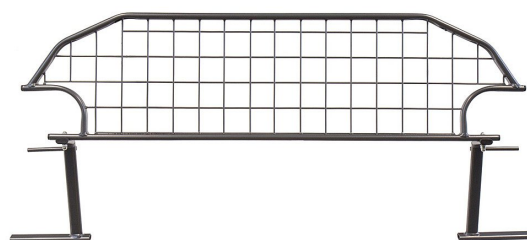

Travall Lastgaller - SEAT IBIZA HATCHBACK / SC (2008-2017)

Ett modellanpassat lastgaller av hög kvalitet från brittiska Travall

Lastgallret är till för att skydda människor och djur och skall vara en skyddande barriär mot lasten i bilen och måste motstå de mycket stora krafter som uppstår vid en kollision.

Det mest effektiva är att installera ett lastgaller mellan baksätet och lastutrymmet på bilen, detta är även det lägsta lagkravet för transport av hund då hunden räknas som all annan last man har i bilen.

- Modellanpassade
- Snabb & enkel montering
- Ingen åverkan på bilen krävs
- Skrammel och gnisselfria
- Pulverlackerat stål
- Mörkgrå
- Krocktestad enligt: United Nations regulation ECE R17

Passar till:

SEAT Ibiza 5 Door Hatchback 2008 - 2017

SEAT Ibiza SC 2008 - 2017

Kategori	Lastgaller & Avdelare
Modellanpassad	Ja, modellanpassat
Bilmärke	Seat
Bilmodell	Ibiza 5 Door Hatchback 2008 - 2017 & Ibiza SC 2008 - 2017
Färg	Grå
Material	Stål