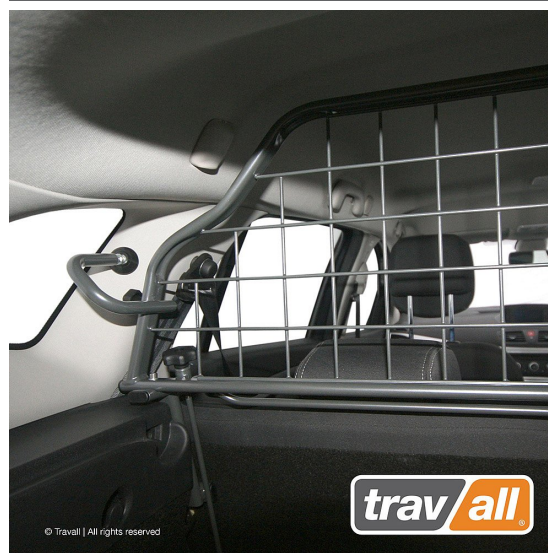

Travall Lastgaller - RENAULT MEGANE SPORT TOURER (2008-2016)

Ett modellanpassat lastgaller av hög kvalitet från brittiska Travall Artn: TDG1517

Lastgallret är till för att skydda människor och djur och skall vara en skyddande barriär mot lasten i bilen och måste motstå de mycket stora krafter som uppstår vid en kollision.

Det mest effektiva är att installera ett lastgaller mellan baksätet och lastutrymmet på bilen, detta är även det lägsta lagkravet för transport av hund då hunden räknas som all annan last man har i bilen.

Travall är en Brittisk tillverkare av högkvalitativa lastgaller och avdelare med över 30 års erfarenhet.

Läs gärna monteringsanvisningen (under fliken dokument) där fler bilder och beskrivning av monteringen finns.

- Modellanpassade
- Snabb & enkel montering
- Ingen åverkan på bilen krävs
- Skrammel och gnisselfria
- Pulverlackerat stål
- Mörkgrå
- Krocktestad enligt: United Nations regulation ECE R17

Passar till:

Renault Mégane Estate 2008 - 2016

Kategori	Lastgaller & Avdelare
Modellanpassad	Ja, modellanpassat
Bilmärke	Renault
Bilmodell	Megane Sport Toure 2008-2016
Färg	Grå

HUNDiBIL Sverige AB
Norra Stånggatan 36
582 73 Linköping

Org.nr
SE5590566179
VAT.nr
SE559056617901

Bankgiro
137-2812

Telefon
013- 31 02 00

Internet
www.hundibil.se
Epost
hej@hundibil.se