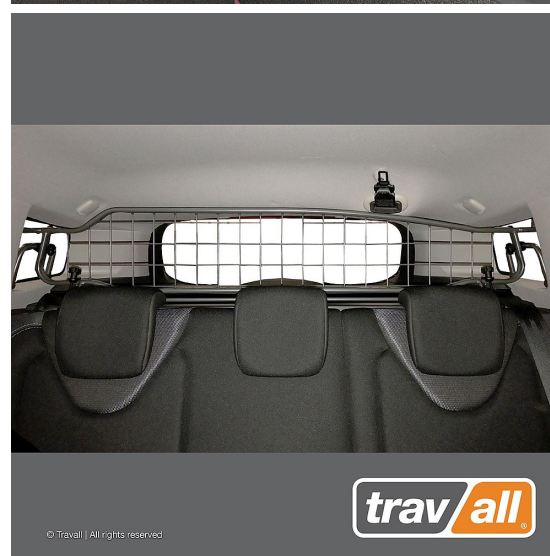

Travall Lastgaller - RENAULT CLIO ESTATE (2013-)

Ett modellanpassat lastgaller av hög kvalitet från brittiska Travall

Lastgallret är till för att skydda människor och djur och skall vara en skyddande barriär mot lasten i bilen och måste motstå de mycket stora krafter som uppstår vid en kollision.

Det mest effektiva är att installera ett lastgaller mellan baksätet och lastutrymmet på bilen, detta är även det lägsta lagkravet för transport av hund då hunden räknas som all annan last man har i bilen.

Travall är en Brittisk tillverkare av högkvalitativa lastgaller och avdelare med över 30 års erfarenhet.

Läs gärna monteringsanvisningen (under fliken dokument) där fler bilder och beskrivning av monteringen finns.

- -Modellanpassade
- -Snabb & enkel montering
- -Ingen åverkan på bilen krävs
- -Skrammel och gnisselfria
- -Pulverlackerat stål
- -Mörkgrå
- -Krocktestad enligt: United Nations regulation ECE R17

Passar till:

Renault Clio Estate 2013 - 2016 ->

Kategori	Lastgaller & Avdelare
Modellanpassad	Ja, modellanpassat
Bilmärke	Renault
Bilmodell	Clio Estate 2013 - 2016 ->
Färg	Grå
Material	Stål

HUNDiBIL Sverige AB
Norra Stånggatan 36
582 73 Linköping

Org.nr
SE5590566179
VAT.nr
SE559056617901

Bankgiro
137-2812

Telefon
013- 31 02 00

Internet
www.hundibil.se
Epost
hej@hundibil.se