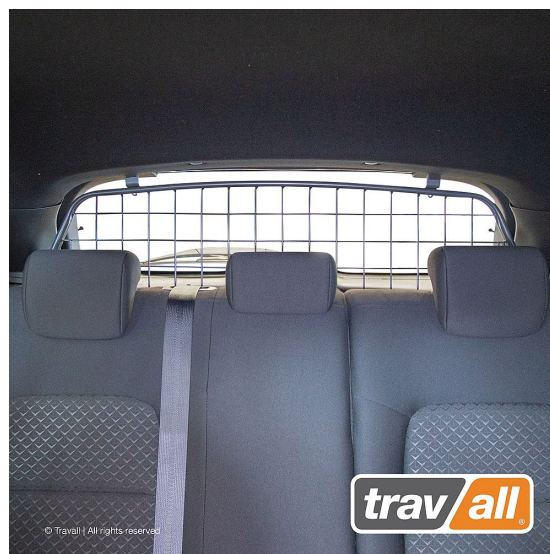

Travall Lastgaller - NISSAN JUKE (2019-)

Ett modellanpassat lastgaller av hög kvalitet från brittiska Travall

Lastgallret är till för att skydda människor och djur och skall vara en skyddande barriär mot lasten i bilen och måste motstå de mycket stora krafter som uppstår vid en kollision.

Det mest effektiva är att installera ett lastgaller mellan baksätet och lastutrymmet på bilen, detta är även det lägsta lagkravet för transport av hund då hunden räknas som all annan last man har i bilen.

Travall är en Brittisk tillverkare av högkvalitativa lastgaller och avdelare med över 30 års erfarenhet.

Läs gärna monteringsanvisningen (under fliken dokument) där fler bilder och beskrivning av monteringen finns.

- -Modellanpassade
- -Snabb & enkel montering
- -Ingen åverkan på bilen krävs
- -Skrammel och gnisselfria
- -Pulverlackerat stål
- -Mörkgrå
- -Krocktestad enligt: United Nations regulation ECE R17

Modellspecifikt:

- OBS! Exempel bild. Varan kan skilja sig från bilden.

Passar till:

Nissan Juke 2019 ->

Kategori	Lastgaller & Avdelare
Modellanpassad	Ja, modellanpassat
Bilmärke	Nissan
Bilmodell	Juke 2019 ->
Färg	Grå
Material	Stål

HUNDiBIL Sverige AB
Norra Stånggatan 36
582 73 Linköping

Org.nr
SE5590566179
VAT.nr
SE559056617901

Bankgiro
137-2812

Telefon
013- 31 02 00

Internet
www.hundibil.se
Epost
hej@hundibil.se