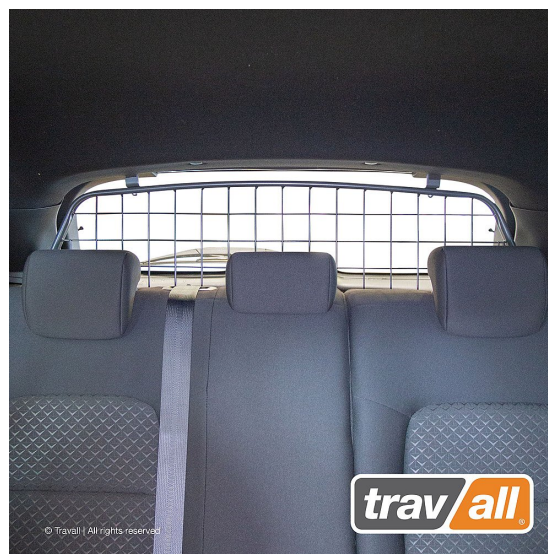

Travall Lastgaller - NISSAN JUKE (2019-)

Ett modellanpassat lastgaller av hög kvalitet från brittiska Travall

Lastgallret är till för att skydda människor och djur och skall vara en skyddande barriär mot lasten i bilen och måste motstå de mycket stora krafter som uppstår vid en kollision.

Det mest effektiva är att installera ett lastgaller mellan baksätet och lastutrymmet på bilen, detta är även det lägsta lagkravet för transport av hund då hunden räknas som all annan last man har i bilen.

Travall är en Brittisk tillverkare av högkvalitativa lastgaller och avdelare med över 30 års erfarenhet.

Läs gärna monteringsanvisningen (under fliken dokument) där fler bilder och beskrivning av monteringen finns.

- -Modellanpassade
- -Snabb & enkel montering
- -Ingen åverkan på bilen krävs
- -Skrammel och gnisselfria
- -Pulverlackerat stål
- -Mörkgrå
- -Krocktestad enligt: United Nations regulation ECE R17

Modellspecifikt:

- OBS! Exempel bild. Varan kan skilja sig från bilden.

Passar till:

Nissan Juke 2019 ->

Kategori	Lastgaller & Avdelare
Modellanpassad	Ja, modellanpassat
Bilmärke	Nissan
Bilmodell	Juke 2019 ->
Färg	Grå
Material	Stål

HUNDiBIL Sverige AB
Norra Stånggatan 36
582 73 Linköping

Org.nr
SE5590566179
VAT.nr
SE559056617901

Bankgiro
137-2812

Telefon
013- 31 02 00

Internet
www.hundibil.se
Epost
hej@hundibil.se