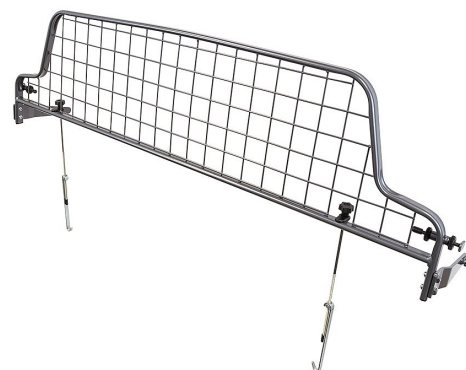

Travall Lastgaller - MITSUBISHI ECLIPSE CROSS (2017-)

Ett modellanpassat lastgaller av hög kvalitet från brittiska Travall.

Lastgalleret är till för att skydda människor och djur och skall vara en skyddande barriär mot lasten i bilen och måste motstå de mycket stora krafter som uppstår vid en kollision.

Det mest effektiva är att installera ett lastgaller mellan baksätet och lastutrymmet på bilen, detta är även det lägsta lagkravet för transport av hund då hunden räknas som all annan last man har i bilen.

- Modellanpassade
- Snabb & enkel montering
- Ingen åverkan på bilen krävs
- Skrammel och gnisselfria
- Pulverlackerat stål
- Mörkgrå
- Krocktestad enligt: United Nations regulation ECE R17

Modellspecifikt:

- Bilens original insynsskydd kan användas tillsammans med detta galler.

Passar till:

Mitsubishi Eclipse Cross 2017 ->

Kategori	Lastgaller & Avdelare
Modellanpassad	Ja, modellanpassat
Bilmärke	Mitsubishi
Bilmodell	Eclipse Cross 2017-
Insynsskydd	Ja
Färg	Grå
Material	Stål