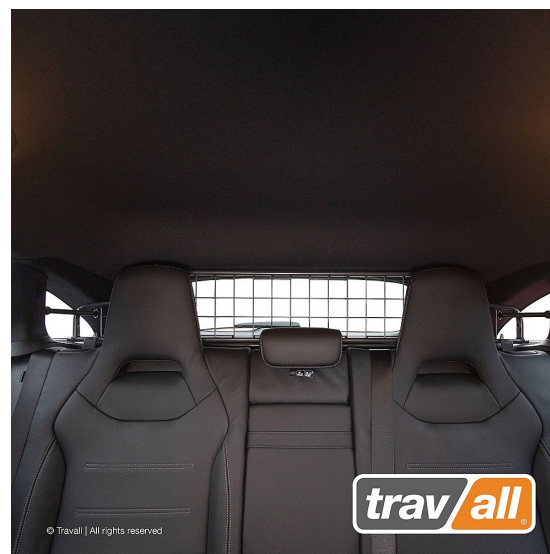

Travall Lastgaller - MERCEDES BENZ CLA SHOOTING BRAKE (2019-)

Ett modellanpassat lastgaller av hög kvalitet från brittiska Travall

Lastgallret är till för att skydda människor och djur och skall vara en skyddande barriär mot lasten i bilen och måste motstå de mycket stora krafter som uppstår vid en kollision.

Det mest effektiva är att installera ett lastgaller mellan baksätet och lastutrymmet på bilen, detta är även det lägsta lagkravet för transport av hund då hunden räknas som all annan last man har i bilen.

Travall är en Brittisk tillverkare av högkvalitativa lastgaller och avdelare med över 30 års erfarenhet.

Läs gärna monteringsanvisningen (under fliken dokument) där fler bilder och beskrivning av monteringen finns.

- -Modellanpassade
- -Snabb & enkel montering
- -Ingen åverkan på bilen krävs
- -Skrammel och gnisselfria
- -Pulverlackerat stål
- -Mörkgrå
- -Krocktestad enligt: United Nations regulation ECE R17

Passar till:

Mercedes Benz CLA Shooting Brake 2019 ->

Kategori	Lastgaller & Avdelare
Modellanpassad	Ja, modellanpassat
Bilmärke	Mercedes
Bilmodell	Benz CLA Shooting Brake 2019 ->
Färg	Grå
Material	Stål

HUNDiBIL Sverige AB
Norra Stånggatan 36
582 73 Linköping

Org.nr
SE5590566179
VAT.nr
SE559056617901

Bankgiro
137-2812

Telefon
013- 31 02 00

Internet
www.hundibil.se
Epost
hej@hundibil.se