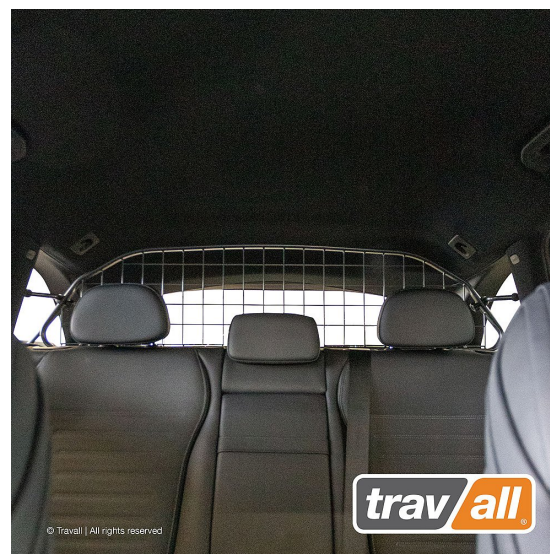

Travall Lastgaller - MERCEDES BENZ C-CLASS ESTATE (2021-)

Ett modellanpassat lastgaller av hög kvalitet från brittiska Travall

Lastgallret är till för att skydda människor och djur och skall vara en skyddande barriär mot lasten i bilen och måste motstå de mycket stora krafter som uppstår vid en kollision.

Det mest effektiva är att installera ett lastgaller mellan baksätet och lastutrymmet på bilen, detta är även det lägsta lagkravet för transport av hund då hunden räknas som all annan last man har i bilen.

Travall är en Brittisk tillverkare av högkvalitativa lastgaller och avdelare med över 30 års erfarenhet.

Läs gärna monteringsanvisningen (under fliken dokument) där fler bilder och beskrivning av monteringen finns.

- -Modellanpassade
- -Snabb & enkel montering
- -Ingen åverkan på bilen krävs
- -Skrammel och gnisselfria
- -Pulverlackerat stål
- -Mörkgrå
- -Krocktestad enligt: United Nations regulation ECE R17

Passar till: MERCEDES BENZ C-CLASS ESTATE (2021-)

Kategori	Lastgaller & Avdelare
Modellanpassad	Ja, modellanpassat
Bilmärke	Mercedes
Bilmodell	BENZ C-CLASS ESTATE 2021-

HUNDiBIL Sverige AB
Norra Stånggatan 36
582 73 Linköping

Org.nr
SE5590566179

VAT.nr
SE559056617901

Bankgiro
137-2812

Telefon
013- 31 02 00

Internet
www.hundibil.se
Epost
hej@hundibil.se