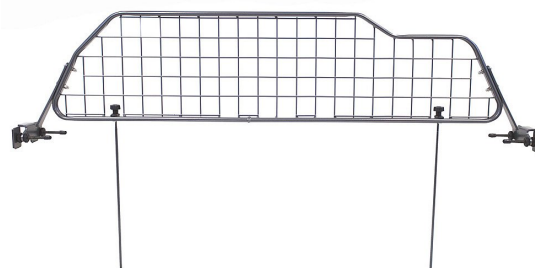

Travall Lastgaller - KIA SPORTAGE (2015-)

Ett modellanpassat lastgaller av hög kvalitet från brittiska Travall Artn: TDG1512

Lastgallret är till för att skydda människor och djur och skall vara en skyddande barriär mot lasten i bilen och måste motstå de mycket stora krafter som uppstår vid en kollision.

Det mest effektiva är att installera ett lastgaller mellan baksätet och lastutrymmet på bilen, detta är även det lägsta lagkravet för transport av hund då hunden räknas som all annan last man har i bilen.

Travall är en Brittisk tillverkare av högkvalitativa lastgaller och avdelare med över 30 års erfarenhet.

Läs gärna monteringsanvisningen (under fliken dokument) där fler bilder och beskrivning av monteringen finns.

- Modellanpassade
- Snabb & enkel montering
- Ingen överkan på bilen krävs
- Skrammel och gnisselfria
- Pulverlackerat stål
- Mörkgrå
- Krocktestad enligt: United Nations regulation ECE R17

Passar till:

Kia Sportage 2015 - 2018

Kia Sportage 2018 ->

Kategori	Lastgaller & Avdelare
Modellanpassad	Ja, modellanpassat
Bilmärke	Kia
Bilmodell	Sportage 2015-
Färg	Grå

trav/all

© Travall | All rights reserved