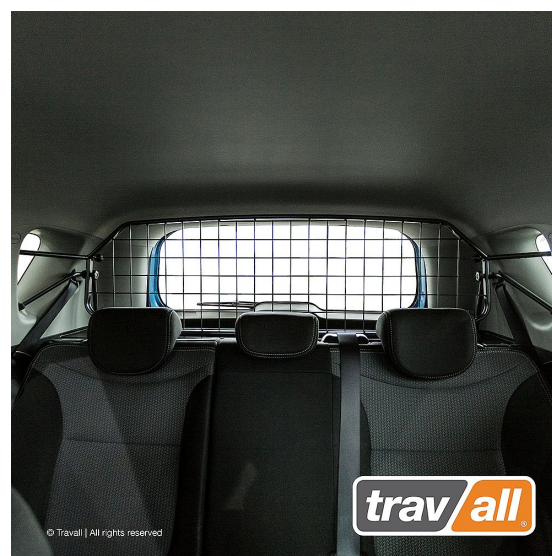

Travall Lastgaller - KIA SOUL (2013-2019)

Ett modellanpassat lastgaller av hög kvalitet från brittiska Travall.

Lastgallret är till för att skydda människor och djur och skall vara en skyddande barriär mot lasten i bilen och måste motstå de mycket stora krafter som uppstår vid en kollision.

Det mest effektiva är att installera ett lastgaller mellan baksätet och lastutrymmet på bilen, detta är även det lägsta lagkravet för transport av hund då hunden räknas som all annan last man har i bilen.

Travall är en Brittisk tillverkare av högkvalitativa lastgaller och avdelare med över 30 års erfarenhet.

Läs gärna monteringsanvisningen (under fliken dokument) där fler bilder och beskrivning av monteringen finns.

- Modellanpassade
- Snabb & enkel montering
- Ingen åverkan på bilen krävs
- Skrammel och gnisselfria
- Pulverlackerat stål
- Mörkgrå
- Krocktestad enligt: United Nations regulation ECE R17

Modellspecifikt:

Passar till:

- Kia Soul 2013 - 2016
- Kia Soul 2016 - 2019

Kategori	Lastgaller & Avdelare
Modellanpassad	Ja, modellanpassat
Bilmärke	Kia
Bilmodell	Soul 2014-2018
Färg	Grå
Material	Stål

HUNDiBIL Sverige AB
Norra Stånggatan 36
582 73 Linköping

Org.nr
SE5590566179
VAT.nr
SE559056617901

Bankgiro
137-2812

Telefon
013- 31 02 00

Internet
www.hundibil.se
Epost
hej@hundibil.se