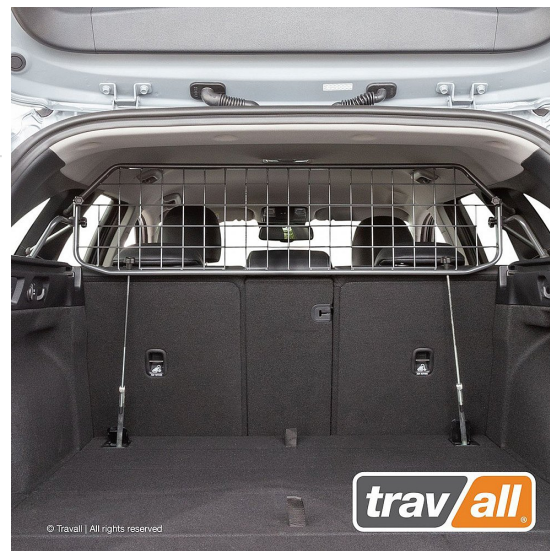

Travall Lastgaller - KIA CEED SPORTSWAGON (2018-)

Ett modellanpassat lastgaller av hög kvalitet från brittiska Travall

Lastgallret är till för att skydda människor och djur och skall vara en skyddande barriär mot lasten i bilen och måste motstå de mycket stora krafter som uppstår vid en kollision.

Det mest effektiva är att installera ett lastgaller mellan baksätet och lastutrymmet på bilen, detta är även det lägsta lagkravet för transport av hund då hunden räknas som all annan last man har i bilen.

Travall är en Brittisk tillverkare av högkvalitativa lastgaller och avdelare med över 30 års erfarenhet.

Läs gärna monteringsanvisningen (under fliken dokument) där fler bilder och beskrivning av monteringen finns.

- -Modellanpassade
- -Snabb & enkel montering
- -Ingen åverkan på bilen krävs
- -Skrammel och gnisselfria
- -Pulverlackerat stål
- -Mörkgrå
- -Krocktestad enligt: United Nations regulation ECE R17

Passar till:

Kia Ceed Sportswagon 2018 ->

Kategori	Lastgaller & Avdelare
Modellanpassad	Ja, modellanpassat
Bilmärke	Kia
Bilmodell	Ceed Sportswagon 2018 ->
Färg	Grå

HUNDiBIL Sverige AB
Norra Stånggatan 36
582 73 Linköping

Org.nr
SE5590566179
VAT.nr
SE559056617901

Bankgiro
137-2812

Telefon
013- 31 02 00

Internet
www.hundibil.se
Epost
hej@hundibil.se