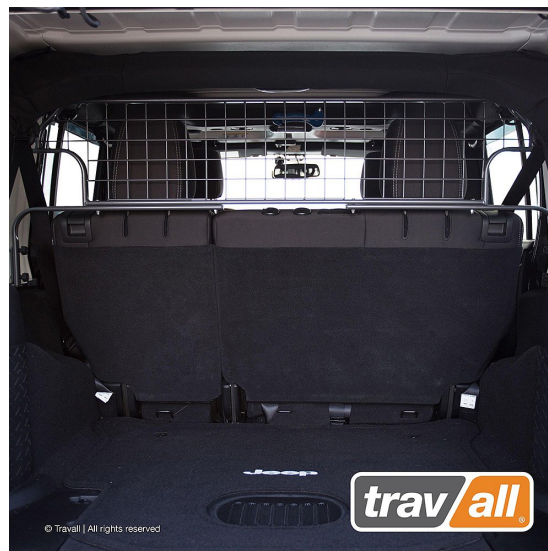

Travall Lastgaller - JEEP WRANGLER UNLIMITED 4 DOOR (2006-2017)

Ett modellanpassat lastgaller av hög kvalitet från brittiska Travall. Artikelnr TDG1536L

Lastgallret är till för att skydda människor och djur och skall vara en skyddande barriär mot lasten i bilen och måste motstå de mycket stora krafter som uppstår vid en kollision.

Det mest effektiva är att installera ett lastgaller mellan baksätet och lastutrymmet på bilen, detta är även det lägsta lagkravet för transport av hund då hunden räknas som all annan last man har i bilen.

Travall är en Brittisk tillverkare av högkvalitativa lastgaller och avdelare med över 30 års erfarenhet.

Läs gärna monteringsanvisningen (under fliken dokument) där fler bilder och beskrivning av monteringen finns.

- Modellanpassade
- Snabb & enkel montering
- Ingen överkan på bilen krävs
- Skrammel och gnisselfria
- Pulverlackerat stål
- Mörkgrå
- Krocktestad enligt: United Nations regulation ECE R17

Modellspecifikt:

-Detta galler går att kombinera med Travall® Guard Lower TDG1536L.

Passar till:

Jeep Wrangler Unlimited 4 Door JK 2006 - 2010

Jeep Wrangler Unlimited 4 Door JK 2010 - 2018

Kategori	Lastgaller & Avdelare
Modellanpassad	Ja, modellanpassat
Bilmärke	Jeep
Bilmodell	Unlimited 4 door 2006-2017
Färg	Grå

HUNDiBIL Sverige AB
Norra Stånggatan 36
582 73 Linköping

Org.nr
SE5590566179
VAT.nr
SE559056617901

Bankgiro
137-2812

Telefon
013- 31 02 00

Internet
www.hundibil.se
Epost
hej@hundibil.se