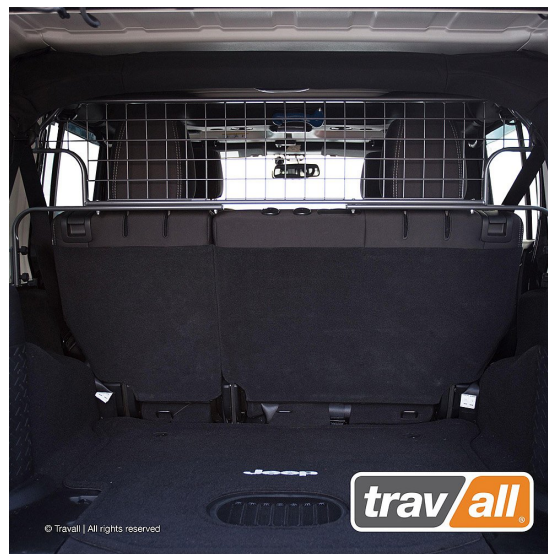

Travall Lastgaller - JEEP WRANGLER UNLIMITED 4 DOOR (2006-2017)

Ett modellanpassat lastgaller av hög kvalitet från brittiska Travall. Artikelnr TDG1536L

Lastgallret är till för att skydda människor och djur och skall vara en skyddande barriär mot lasten i bilen och måste motstå de mycket stora krafter som uppstår vid en kollision.

Det mest effektiva är att installera ett lastgaller mellan baksätet och lastutrymmet på bilen, detta är även det lägsta lagkravet för transport av hund då hunden räknas som all annan last man har i bilen.

Travall är en Brittisk tillverkare av högkvalitativa lastgaller och avdelare med över 30 års erfarenhet.

Läs gärna monteringsanvisningen (under fliken dokument) där fler bilder och beskrivning av monteringen finns.

- Modellanpassade
- Snabb & enkel montering
- Ingen överkan på bilen krävs
- Skrammel och gnisselfria
- Pulverlackerat stål
- Mörkgrå
- Krocktestad enligt: United Nations regulation ECE R17

Modellspecifikt:

-Detta galler går att kombinera med Travall® Guard Lower TDG1536L.

Passar till:

Jeep Wrangler Unlimited 4 Door JK 2006 - 2010

Jeep Wrangler Unlimited 4 Door JK 2010 - 2018

Kategori	Lastgaller & Avdelare
Modellanpassad	Ja, modellanpassad
Bilmärke	Jeep
Bilmodell	Unlimited 4 door 2006-2017
Färg	Grå

HUNDiBIL Sverige AB
Norra Stånggatan 36
582 73 Linköping

Org.nr
SE5590566179
VAT.nr
SE559056617901

Bankgiro
137-2812

Telefon
013- 31 02 00

Internet
www.hundibil.se
Epost
hej@hundibil.se