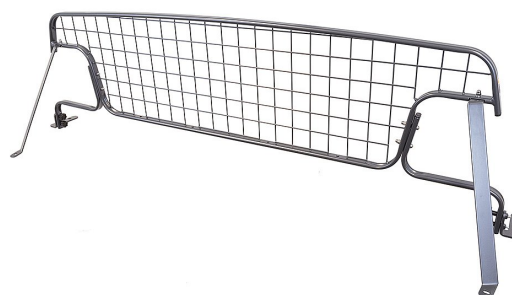

Travall Lastgaller - JEEP WRANGLER 4 DOOR (2017-)

Ett modellanpassat lastgaller av hög kvalitet från brittiska Travall.

Lastgallret är till för att skydda människor och djur och skall vara en skyddande barriär mot lasten i bilen och måste motstå de mycket stora krafter som uppstår vid en kollision.

Det mest effektiva är att installera ett lastgaller mellan baksätet och lastutrymmet på bilen, detta är även det lägsta lagkravet för transport av hund då hunden räknas som all annan last man har i bilen.

Travall är en Brittisk tillverkare av högkvalitativa lastgaller och avdelare med över 30 års erfarenhet.

Läs gärna monteringsanvisningen (under fliken dokument) där fler bilder och beskrivning av monteringen finns.

- Modellanpassade
- Snabb & enkel montering
- Ingen åverkan på bilen krävs
- Skrammel och gnisselfria
- Pulverlackerat stål
- Mörkgrå
- Krocktestad enligt: United Nations regulation ECE R17

Modellspecifikt:

Passar till:

- Jeep Wrangler JL 2018 ->

Kategori	Lastgaller & Avdelare
Bilmärke	Jeep
Bilmodell	Wrangler JL 2018-
Färg	Grå
Material	Stål

© Travall | All rights reserved

HUNDiBIL Sverige AB
Norra Stånggatan 36
582 73 Linköping

Org.nr
SE5590566179
VAT.nr
SE559056617901

Bankgiro
137-2812

Telefon
013- 31 02 00

Internet
www.hundibil.se
Epost
hej@hundibil.se