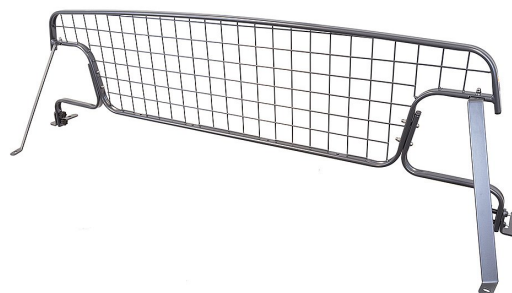

Travall Lastgaller - JEEP WRANGLER 4 DÖRRAR (JL) (2017-)

Ett modellanpassat lastgaller av hög kvalitet från brittiska Travall.

Lastgallret är till för att skydda människor och djur och skall vara en skyddande barriär mot lasten i bilen och måste motstå de mycket stora krafter som uppstår vid en kollision.

Det mest effektiva är att installera ett lastgaller mellan baksätet och lastutrymmet på bilen, detta är även det lägsta lagkravet för transport av hund då hunden räknas som all annan last man har i bilen.

Travall är en Brittisk tillverkare av högkvalitativa lastgaller och avdelare med över 30 års erfarenhet.

Läs gärna monteringsanvisningen (under fliken dokument) där fler bilder och beskrivning av monteringen finns.

- Modellanpassade
- Snabb & enkel montering
- Ingen åverkan på bilen krävs
- Skrammel och gnisselfria
- Pulverlackerat stål
- Mörkgrå
- Krocktestad enligt: United Nations regulation ECE R17

Modellspecifikt:

Passar till:

- Jeep Wrangler JL 2018 ->

Kategori	Lastgaller & Avdelare
Bilmärke	Jeep
Bilmodell	Wrangler JL 2018-
Färg	Grå
Material	Stål

© Travall | All rights reserved

trav/all