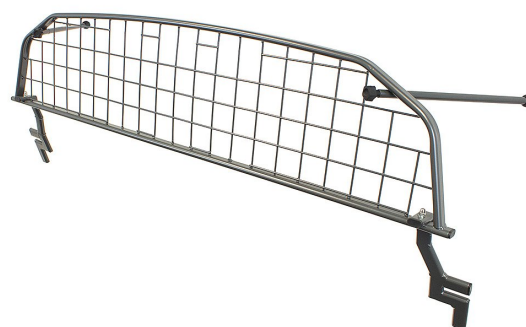

Travall Lastgaller - JEEP COMPASS (2016-)

tt modellanpassat lastgaller av hög kvalitet från brittiska Travall.

Lastgallret är till för att skydda människor och djur och skall vara en skyddande barriär mot lasten i bilen och måste motstå de mycket stora krafter som uppstår vid en kollision.

Det mest effektiva är att installera ett lastgaller mellan baksätet och lastutrymmet på bilen, detta är även det lägsta lagkravet för transport av hund då hunden räknas som all annan last man har i bilen.

Travall är en Brittisk tillverkare av högkvalitativa lastgaller och avdelare med över 30 års erfarenhet.

Läs gärna monteringsanvisningen (under fliken dokument) där fler bilder och beskrivning av monteringen finns.

- Modellanpassade
- Snabb & enkel montering
- Ingen åverkan på bilen krävs
- Skrammel och gnisselfria
- Pulverlackerat stål
- Mörkgrå
- Krocktestad enligt: United Nations regulation ECE R17

Passar till:

- Jeep Compass 2016 ->

Kategori	Lastgaller & Avdelare
Bilmärke	Jeep
Bilmodell	Compass 2016-
Färg	Grå
Material	Stål

HUNDiBIL Sverige AB
Norra Stånggatan 36
582 73 Linköping

Org.nr
SE5590566179
VAT.nr
SE559056617901

Bankgiro
137-2812

Telefon
013- 31 02 00

Internet
www.hundibil.se
Epost
hej@hundibil.se