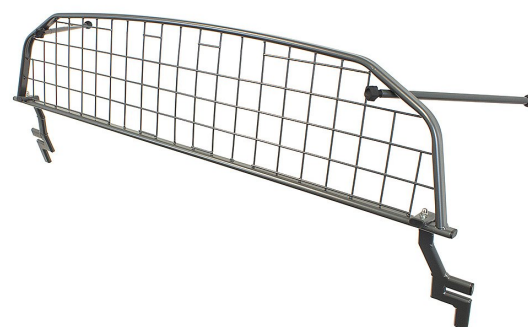

Travall Lastgaller - JEEP COMPASS (2016-)

tt modellanpassat lastgaller av hög kvalitet från brittiska Travall.

Lastgallret är till för att skydda människor och djur och skall vara en skyddande barriär mot lasten i bilen och måste motstå de mycket stora krafter som uppstår vid en kollision.

Det mest effektiva är att installera ett lastgaller mellan baksätet och lastutrymmet på bilen, detta är även det lägsta lagkravet för transport av hund då hunden räknas som all annan last man har i bilen.

- Modellanpassade
- Snabb & enkel montering
- Ingen åverkan på bilen krävs
- Skrammel och gnisselfria
- Pulverlackerat stål
- Mörkgrå
- Krocktestad enligt: United Nations regulation ECE R17

Passar till:

- Jeep Compass 2016 ->

Kategori	Lastgaller & Avdelare
Bilmärke	Jeep
Bilmodell	Compass 2016-
Färg	Grå
Material	Stål

trav/all

© Travall | All rights reserved

© Travall | All rights reserved

HUNDiBIL Sverige AB
Norra Stånggatan 36
582 73 Linköping