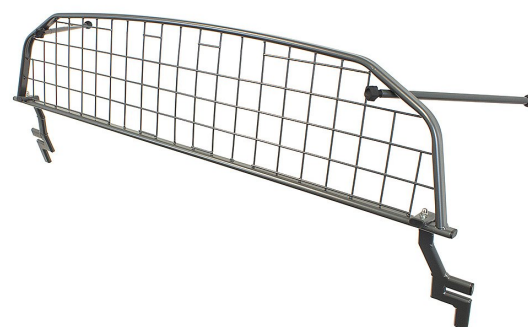

Travall Lastgaller - JEEP COMPASS (2016-)

tt modellanpassat lastgaller av hög kvalitet från brittiska Travall.

Lastgallret är till för att skydda människor och djur och skall vara en skyddande barriär mot lasten i bilen och måste motstå de mycket stora krafter som uppstår vid en kollision.

Det mest effektiva är att installera ett lastgaller mellan baksätet och lastutrymmet på bilen, detta är även det lägsta lagkravet för transport av hund då hunden räknas som all annan last man har i bilen.

Travall är en Brittisk tillverkare av högkvalitativa lastgaller och avdelare med över 30 års erfarenhet.

Läs gärna monteringsanvisningen (under fliken dokument) där fler bilder och beskrivning av monteringen finns.

- Modellanpassade
- Snabb & enkel montering
- Ingen åverkan på bilen krävs
- Skrammel och gnisselfria
- Pulverlackerat stål
- Mörkgrå
- Krocktestad enligt: United Nations regulation ECE R17

Passar till:

- Jeep Compass 2016 ->

Kategori	Lastgaller & Avdelare
Bilmärke	Jeep
Bilmodell	Compass 2016-
Färg	Grå
Material	Stål

HUNDiBIL Sverige AB
Norra Stånggatan 36
582 73 Linköping

Org.nr
SE5590566179
VAT.nr
SE559056617901

Bankgiro
137-2812

Telefon
013- 31 02 00

Internet
www.hundibil.se
Epost
hej@hundibil.se