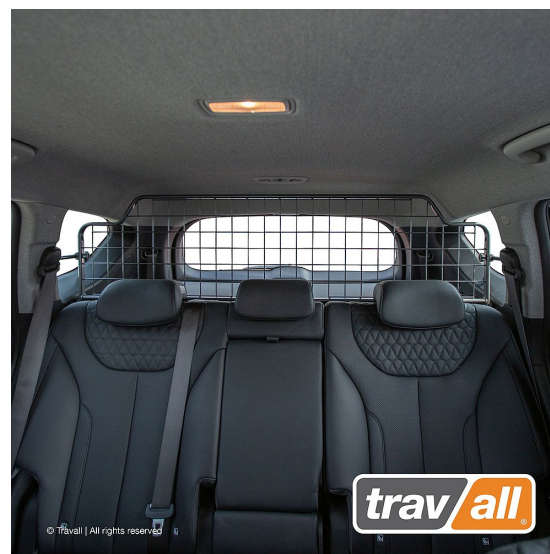

Travall Lastgaller - HYUNDAI SANTA FE (2018-)

Ett modellanpassat lastgaller av hög kvalitet från brittiska Travall

Lastgallret är till för att skydda människor och djur och skall vara en skyddande barriär mot lasten i bilen och måste motstå de mycket stora krafter som uppstår vid en kollision.

Det mest effektiva är att installera ett lastgaller mellan baksätet och lastutrymmet på bilen, detta är även det lägsta lagkravet för transport av hund då hunden räknas som all annan last man har i bilen.

Travall är en Brittisk tillverkare av högkvalitativa lastgaller och avdelare med över 30 års erfarenhet.

Läs gärna monteringsanvisningen (under fliken dokument) där fler bilder och beskrivning av monteringen finns.

- -Modellanpassade
- -Snabb & enkel montering
- -Ingen åverkan på bilen krävs
- -Skrammel och gnisselfria
- -Pulverlackerat stål
- -Mörkgrå
- -Krocktestad enligt: United Nations regulation ECE R17

Passar till:
Hyundai Santa Fe 2018 ->

Kategori	Lastgaller & Avdelare
Modellanpassad	Ja, modellanpassad
Bilmärke	Hyundai
Bilmodell	Santa Fe 2018 ->
Färg	Grå
Material	Stål

HUNDiBIL Sverige AB
Norra Stånggatan 36
582 73 Linköping

Org.nr
SE5590566179
VAT.nr
SE559056617901

Bankgiro
137-2812

Telefon
013- 31 02 00

Internet
www.hundibil.se
Epost
hej@hundibil.se