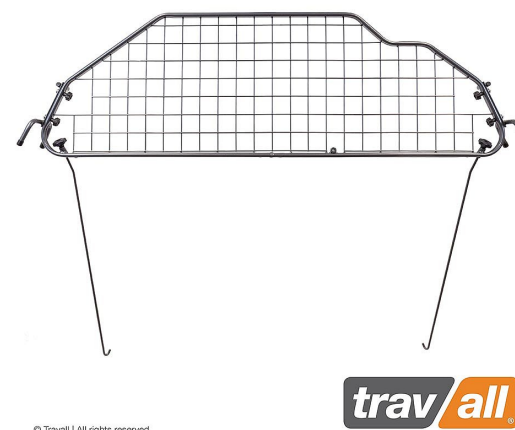

Travall Lastgaller - HONDA CR-V (2006-2011)

Ett modellanpassat lastgaller av hög kvalitet från brittiska Travall.

Lastgallret är till för att skydda människor och djur och skall vara en skyddande barriär mot lasten i bilen och kunna motstå de mycket stora krafter som uppstår vid en kollision.

Det mest effektiva är att installera ett lastgaller mellan baksätet och lastutrymmet på bilen, detta är även det lägsta lagkravet för transport av hund då hunden räknas som all annan last man har i bilen.

Travall är en Brittisk tillverkare av högkvalitativa lastgaller och avdelare med över 30 års erfarenhet.

Läs gärna monteringsanvisningen (under fliken dokument) där fler bilder och beskrivning av monteringen finns.

- Modellanpassade
- Snabb & enkel montering
- Ingen åverkan på bilen krävs
- Skrammel och gnisselfria
- Pulverlackerat stål
- Mörkgrå
- Krocktestad enligt: United Nations regulation ECE R17

Passar till:

Honda CR-V 2006 - 2009

Honda CR-V 2009 - 2011

Kategori	Lastgaller & Avdelare
Modellanpassad	Ja, modellanpassat
Bilmärke	Honda
Bilmodell	CR-V 2006-2011
Färg	Grå
Material	Stål

HUNDiBIL Sverige AB
Norra Stånggatan 36
582 73 Linköping

Org.nr
SE5590566179
VAT.nr
SE559056617901

Bankgiro
137-2812

Telefon
013- 31 02 00

Internet
www.hundibil.se
Epost
hej@hundibil.se