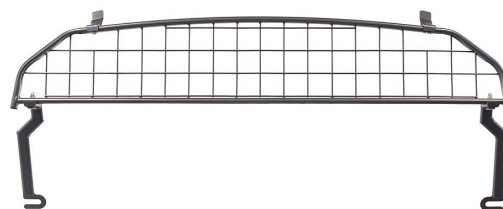

Travall Lastgaller - HONDA CIVIC 5DR HATCH (EU 2017-)(USA 2015-)

Ett modellanpassat lastgaller av hög kvalitet från brittiska Travall. Artikelnr TDG1543

Lastgallret är till för att skydda människor och djur och skall vara en skyddande barriär mot lasten i bilen och måste motstå de mycket stora krafter som uppstår vid en kollision.

Det mest effektiva är att installera ett lastgaller mellan baksätet och lastutrymmet på bilen, detta är även det lägsta lagkravet för transport av hund då hunden räknas som all annan last man har i bilen.

- Modellanpassade
- Snabb & enkel montering
- Ingen åverkan på bilen krävs
- Skrammel och gnisselfria
- Pulverlackerat stål
- Mörkgrå
- Krocktestad enligt: United Nations regulation ECE R17

Passar till:

Honda Civic 5 Door Hatchback [EU] 2017 ->

Honda Civic 5 Door Hatchback [USA] 2015 ->

Kategori	Lastgaller & Avdelare
Modellanpassad	Ja, modellanpassat
Bilmärke	Honda
Bilmodell	Civic 5DR Hatch (EU 2017-)(US 2015-)
Färg	Grå