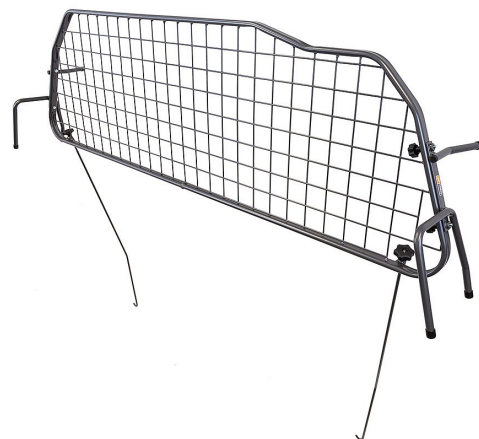

Travall Lastgaller - FORD GALAXY (2006-2015)

Ett modellanpassat lastgaller av hög kvalitet från brittiska Travall.

Lastgallret är till för att skydda människor och djur och skall vara en skyddande barriär mot lasten i bilen och kunna motstå de mycket stora krafter som uppstår vid en kollision. Det mest effektiva är att installera ett lastgaller mellan baksätet och lastutrymmet på bilen, detta är även det lägsta lagkravet för transport av hund då hunden räknas som all annan last man har i bilen.

Travall är en Brittisk tillverkare av högkvalitativa lastgaller och avdelare med över 30 års erfarenhet.

Läs gärna monteringsanvisningen (under fliken dokument) där fler bilder och beskrivning av monteringen finns.

- Modellanpassade
- Snabb & enkel montering
- Ingen åverkan på bilen krävs
- Skrammel och gnisselfria
- Pulverlackerat stål
- Mörkgrå
- Krocktestad enligt: United Nations regulation ECE R17

Passar till:

Ford Galaxy 2006 - 2010

Ford Galaxy 2010 - 2015

Kategori	Lastgaller & Avdelare
Modellanpassad	Ja, modellanpassat
Bilmärke	Ford
Bilmodell	Galaxy 2006-2015
Färg	Grå
Material	Stål

© Travall | All rights reserved