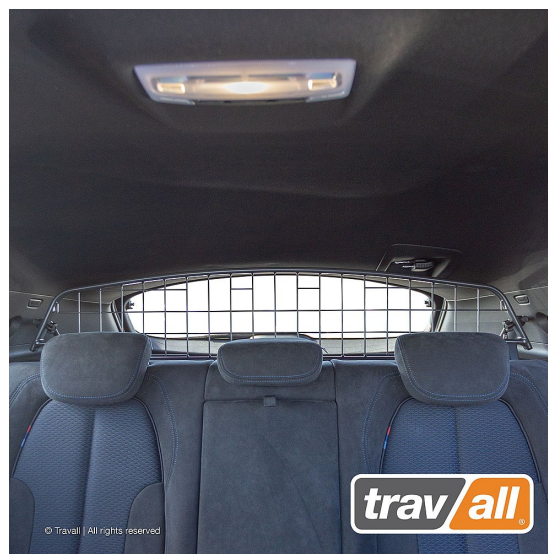

Travall Lastgaller - BMW X2 (2017-)

Ett modellanpassat lastgaller av hög kvalitet från brittiska Travall

Lastgallret är till för att skydda människor och djur och skall vara en skyddande barriär mot lasten i bilen och måste motstå de mycket stora krafter som uppstår vid en kollision.

Det mest effektiva är att installera ett lastgaller mellan baksätet och lastutrymmet på bilen, detta är även det lägsta lagkravet för transport av hund då hunden räknas som all annan last man har i bilen.

Travall är en Brittisk tillverkare av högkvalitativa lastgaller och avdelare med över 30 års erfarenhet.

Läs gärna monteringsanvisningen (under fliken dokument) där fler bilder och beskrivning av monteringen finns.

- -Modellanpassade
- -Snabb & enkel montering
- -Ingen åverkan på bilen krävs
- -Skrammel och gnisselfria
- -Pulverlackerat stål
- -Mörkgrå
- -Krocktestad enligt: United Nations regulation ECE R17

Passar till:

BMW X2 2017 ->

Kategori	Lastgaller & Avdelare
Modellanpassad	Ja, modellanpassat
Bilmärke	BMW
Bilmodell	X2 2017 ->
Färg	Grå
Material	Stål

HUNDiBIL Sverige AB
Norra Stånggatan 36
582 73 Linköping

Org.nr
SE5590566179
VAT.nr
SE559056617901

Bankgiro
137-2812

Telefon
013- 31 02 00

Internet
www.hundibil.se
Epost
hej@hundibil.se