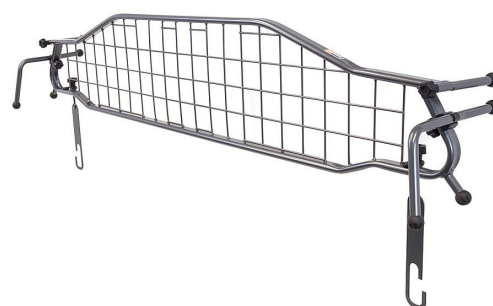

Travall Lastgaller - BMW 5 SERIES TOURING (2016-) (G31)

Ett modellanpassat lastgaller av hög kvalitet från brittiska Travall.

Lastgalleret är till för att skydda människor och djur och skall vara en skyddande barriär mot lasten i bilen och måste motstå de mycket stora krafter som uppstår vid en kollision.

Det mest effektiva är att installera ett lastgaller mellan baksätet och lastutrymmet på bilen, detta är även det lägsta lagkravet för transport av hund då hunden räknas som all annan last man har i bilen.

- Modellanpassade
- Snabb & enkel montering
- Ingen åverkan på bilen krävs
- Skrammel och gnisselfria
- Pulverlackerat stål
- Mörkgrå
- Krocktestad enligt: United Nations regulation ECE R17

Modellspecifikt:

- Bilens original insynsskydd kan användas tillsammans med detta galler.

Passar till:

BMW 5 Series Touring G31 2016 ->

| | |
|-----------------------|-----------------------------|
| Kategori | Lastgaller & Avdelare |
| Modellanpassad | Ja, modellanpassat |
| Bilmärke | BMW |
| Bilmodell | 5-Serie Touring (G31) 2017- |
| Insynsskydd | Ja |
| Färg | Grå |
| Material | Stål |