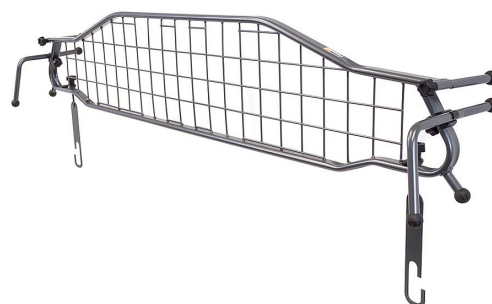

Travall Lastgaller - BMW 5 SERIES TOURING (2016-) (G31)

Ett modellanpassat lastgaller av hög kvalitet från brittiska Travall.

Lastgallret är till för att skydda människor och djur och skall vara en skyddande barriär mot lasten i bilen och måste motstå de mycket stora krafter som uppstår vid en kollision.

Det mest effektiva är att installera ett lastgaller mellan baksätet och lastutrymmet på bilen, detta är även det lägsta lagkravet för transport av hund då hunden räknas som all annan last man har i bilen.

- Modellanpassade
- Snabb & enkel montering
- Ingen åverkan på bilen krävs
- Skrammel och gnisselfria
- Pulverlackerat stål
- Mörkgrå
- Krocktestad enligt: United Nations regulation ECE R17

Modellspecifikt:

- Bilens original insynsskydd kan användas tillsammans med detta galler.

Passar till:

BMW 5 Series Touring G31 2016 ->

Kategori	Lastgaller & Avdelare
Modellanpassad	Ja, modellanpassat
Bilmärke	BMW
Bilmodell	5-Serie Touring (G31) 2017-
Insynsskydd	Ja
Färg	Grå
Material	Stål