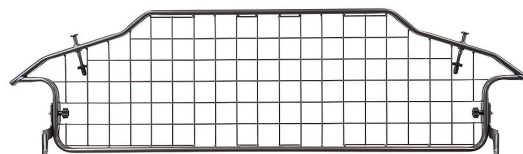

Travall Lastgaller - BMW 3 SERIES TOURING (2019-)

Ett modellanpassat lastgaller av hög kvalitet från brittiska Travall

Lastgallret är till för att skydda människor och djur och skall vara en skyddande barriär mot lasten i bilen och måste motstå de mycket stora krafter som uppstår vid en kollision.

Det mest effektiva är att installera ett lastgaller mellan baksätet och lastutrymmet på bilen, detta är även det lägsta lagkravet för transport av hund då hunden räknas som all annan last man har i bilen.

Travall är en Brittisk tillverkare av högkvalitativa lastgaller och avdelare med över 30 års erfarenhet.

Läs gärna monteringsanvisningen (under fliken dokument) där fler bilder och beskrivning av monteringen finns.

- -Modellanpassade
- -Snabb & enkel montering
- -Ingen åverkan på bilen krävs
- -Skrammel och gnisselfria
- -Pulverlackerat stål
- -Mörkgrå
- -Krocktestad enligt: United Nations regulation ECE R17

Passar till:
BMW 3 Series Touring 2019 ->

Kategori	Lastgaller & Avdelare
Modellanpassad	Ja, modellanpassat
Bilmärke	BMW
Bilmodell	3 Series Touring 2019 ->
Färg	Grå

© Travall | All rights reserved