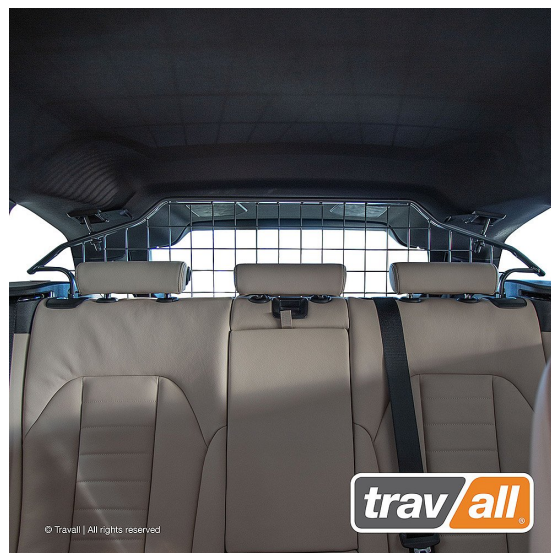

Travall Lastgaller - BMW 3 SERIES TOURING (2019-)

Ett modellanpassat lastgaller av hög kvalitet från brittiska Travall

Lastgallret är till för att skydda människor och djur och skall vara en skyddande barriär mot lasten i bilen och måste motstå de mycket stora krafter som uppstår vid en kollision.

Det mest effektiva är att installera ett lastgaller mellan baksätet och lastutrymmet på bilen, detta är även det lägsta lagkravet för transport av hund då hunden räknas som all annan last man har i bilen.

Travall är en Brittisk tillverkare av högkvalitativa lastgaller och avdelare med över 30 års erfarenhet.

Läs gärna monteringsanvisningen (under fliken dokument) där fler bilder och beskrivning av monteringen finns.

- -Modellanpassade
- -Snabb & enkel montering
- -Ingen åverkan på bilen krävs
- -Skrammel och gnisselfria
- -Pulverlackerat stål
- -Mörkgrå
- -Krocktestad enligt: United Nations regulation ECE R17

Passar till:
BMW 3 Series Touring 2019 ->

Kategori	Lastgaller & Avdelare
Modellanpassad	Ja, modellanpassat
Bilmärke	BMW
Bilmodell	3 Series Touring 2019 ->
Färg	Grå

© Travall | All rights reserved