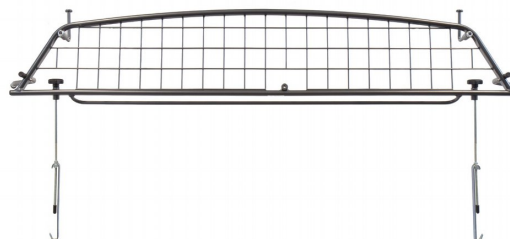

Travall Lastgaller - AUDI Q5 (2008-2016) / SQ5 (2012-2017)

Ett modellanpassat lastgaller av hög kvalitet från brittiska Travall.

Lastgallret är till för att skydda människor och djur och skall vara en skyddande barriär mot lasten i bilen och kunna motstå de mycket stora krafter som uppstår vid en kollision.

Det mest effektiva är att installera ett lastgaller mellan baksätet och lastutrymmet på bilen, detta är även det lägsta lagkravet för transport av hund då hunden räknas som all annan last man har i bilen.

- Modellanpassade
- Snabb & enkel montering
- Ingen åverkan på bilen krävs
- Skrammel och gnisselfria
- Pulverlackerat stål
- Mörkgrå
- Krocktestad enligt: United Nations regulation ECE R17

Passar till:

Audi Q5 8R 2008 - 2012

Audi Q5 8R 2012 - 2017

Audi SQ5 8R 2012 - 2017

Kategori	Lastgaller & Avdelare
Modellanpassad	Ja, modellanpassat
Bilmärke	Audi
Färg	Grå
Material	Stål

trav/all

© Travall | All rights reserved