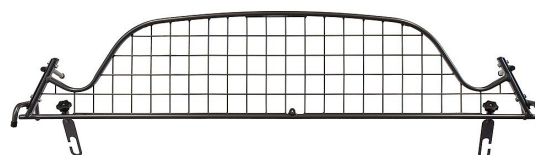

Travall Lastgaller - AUDI A6 S6 RS6 AVANT (04-11) ALLROAD 06-12

Ett modellanpassat lastgaller av hög kvalitet från brittiska Travall.

Lastgallret är till för att skydda människor och djur och skall vara en skyddande barriär mot lasten i bilen och kunna motstå de mycket stora krafter som uppstår vid en kollision.

Det mest effektiva är att installera ett lastgaller mellan baksätet och lastutrymmet på bilen, detta är även det lägsta lagkravet för transport av hund då hunden räknas som all annan last man har i bilen.

Travall är en Brittisk tillverkare av högkvalitativa lastgaller och avdelare med över 30 års erfarenhet.

Läs gärna monteringsanvisningen (under fliken dokument) där fler bilder och beskrivning av monteringen finns.

- Modellanpassade
- Snabb & enkel montering
- Ingen överkan på bilen krävs
- Skrammel och gnisselfria
- Pulverlackerat stål
- Mörkgrå
- Krocktestad enligt: United Nations regulation ECE R17

Passar till:

Audi A6 Allroad 4F 2006 - 2012
Audi A6 Avant 4F 2004 - 2008
Audi A6 Avant 4F 2008 - 2011
Audi RS6 Avant 4F 2008 - 2010
Audi S6 Avant 4F 2006 - 2011

Kategori	Lastgaller & Avdelare
Modellanpassad	Ja, modellanpassat
Bilmärke	Audi
Bilmodell	A6 S6 RS6 Avant 2004-2011
	Allroad 2006-2012
Färg	Grå
Material	Stål