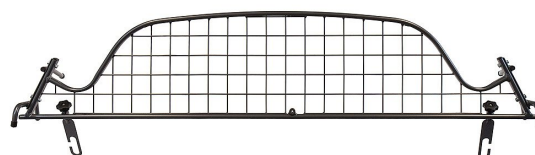

Travall Lastgaller - AUDI A6 S6 RS6 AVANT (04-11) ALLROAD 06-12

Ett modellanpassat lastgaller av hög kvalitet från brittiska Travall.

Lastgallret är till för att skydda människor och djur och skall vara en skyddande barriär mot lasten i bilen och kunna motstå de mycket stora krafter som uppstår vid en kollision. Det mest effektiva är att installera ett lastgaller mellan baksätet och lastutrymmet på bilen, detta är även det lägsta lagkravet för transport av hund då hunden räknas som all annan last man har i bilen.

Travall är en Brittisk tillverkare av högkvalitativa lastgaller och avdelare med över 30 års erfarenhet.

Läs gärna monteringsanvisningen (under fliken dokument) där fler bilder och beskrivning av monteringen finns.

- Modellanpassade
- Snabb & enkel montering
- Ingen överkan på bilen krävs
- Skrammel och gnisselfria
- Pulverlackerat stål
- Mörkgrå
- Krocktestad enligt: United Nations regulation ECE R17

Passar till:

Audi A6 Allroad 4F 2006 - 2012
Audi A6 Avant 4F 2004 - 2008
Audi A6 Avant 4F 2008 - 2011
Audi RS6 Avant 4F 2008 - 2010
Audi S6 Avant 4F 2006 - 2011

Kategori	Lastgaller & Avdelare
Modellanpassad	Ja, modellanpassat
Bilmärke	Audi
Bilmodell	A6 S6 RS6 Avant 2004-2011
	Allroad 2006-2012
Färg	Grå
Material	Stål