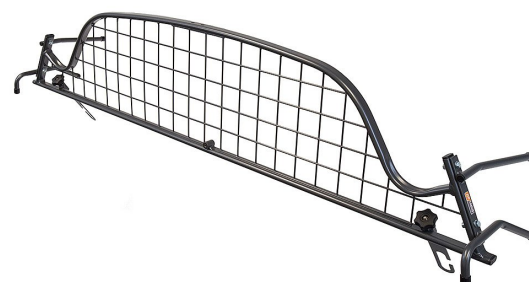

HUNDiBIL Sverige AB
Norra Stånggatan 36
582 73 Linköping

Org.nr
SE5590566179
VAT.nr
SE559056617901

Bankgiro
137-2812

Telefon
013- 31 02 00

Internet
www.hundibil.se
Epost
hej@hundibil.se