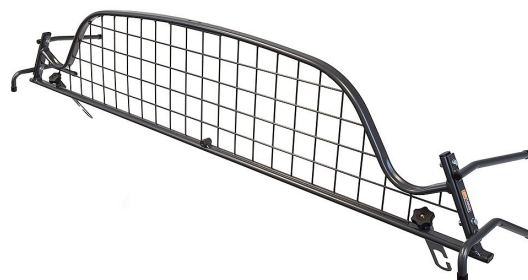

Travall Lastgaller - AUDI A6 S6 RS6 AVANT (04-11) ALLROAD 06-12

Ett modellanpassat lastgaller av hög kvalitet från brittiska Travall.

Lastgallret är till för att skydda människor och djur och skall vara en skyddande barriär mot lasten i bilen och kunna motstå de mycket stora krafter som uppstår vid en kollision.

Det mest effektiva är att installera ett lastgaller mellan baksätet och lastutrymmet på bilen, detta är även det lägsta lagkravet för transport av hund då hunden räknas som all annan last man har i bilen.

Travall är en Brittisk tillverkare av högkvalitativa lastgaller och avdelare med över 30 års erfarenhet.

Läs gärna monteringsanvisningen (under fliken dokument) där fler bilder och beskrivning av monteringen finns.

- Modellanpassade
- Snabb & enkel montering
- Ingen åverkan på bilen krävs
- Skrammel och gnisselfria
- Pulverlackerat stål
- Mörkgrå
- Krocktestad enligt: United Nations regulation ECE R17

Passar till:

Audi A6 Allroad 4F 2006 - 2012
Audi A6 Avant 4F 2004 - 2008
Audi A6 Avant 4F 2008 - 2011
Audi RS6 Avant 4F 2008 - 2010
Audi S6 Avant 4F 2006 - 2011

Kategori	Lastgaller & Avdelare
Modellanpassad	Ja, modellanpassat
Bilmärke	Audi
Färg	Grå
Material	Stål

trav/all

trav/all