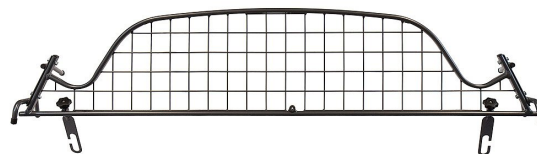

Travall Lastgaller - AUDI A6 S6 RS6 AVANT (04-11) ALLROAD 06-12

Ett modellanpassat lastgaller av hög kvalitet från brittiska Travall.

Lastgallret är till för att skydda människor och djur och skall vara en skyddande barriär mot lasten i bilen och kunna motstå de mycket stora krafter som uppstår vid en kollision.

Det mest effektiva är att installera ett lastgaller mellan baksätet och lastutrymmet på bilen, detta är även det lägsta lagkravet för transport av hund då hunden räknas som all annan last man har i bilen.

Travall är en Brittisk tillverkare av högkvalitativa lastgaller och avdelare med över 30 års erfarenhet.

Läs gärna monteringsanvisningen (under fliken dokument) där fler bilder och beskrivning av monteringen finns.

- Modellanpassade
- Snabb & enkel montering
- Ingen åverkan på bilen krävs
- Skrammel och gnisselfria
- Pulverlackerat stål
- Mörkgrå
- Krocktestad enligt: United Nations regulation ECE R17

Passar till:

Audi A6 Allroad 4F 2006 - 2012
Audi A6 Avant 4F 2004 - 2008
Audi A6 Avant 4F 2008 - 2011
Audi RS6 Avant 4F 2008 - 2010
Audi S6 Avant 4F 2006 - 2011

Kategori	Lastgaller & Avdelare
Modellanpassad	Ja, modellanpassat
Bilmärke	Audi
Färg	Grå
Material	Stål