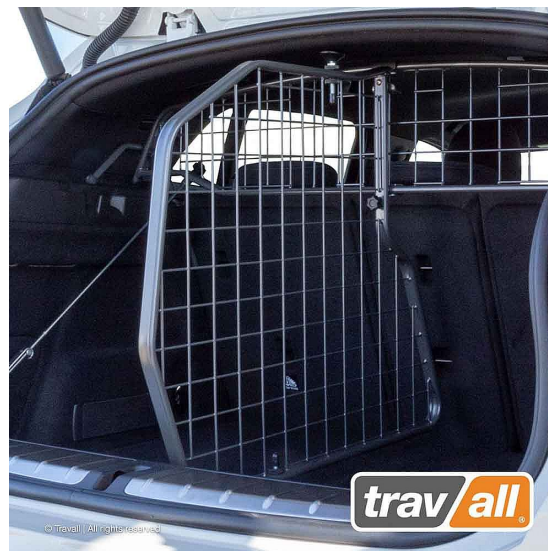

Travall Avdelare- BMW X2 (2017-)

En modellanpassad avdelare av hög kvalitet från brittiska Travall

Avdelaren är en smidig lösning för att separera lastutrymmet i två delar, tex en för bagage och en för hunden. Praktiskt i vardagen och skyddar både hunden och människorna från bagaget eller annan last vid en olycka.

Monteringen är snabb, ingen åverkan behöver göras på bilen då den lätt skrivas fast i lastgallret framtill och spänns fast mellan taket och golvet baktill.

Avdelaren kan placeras mitt i bagaget (50/50) men de nyare kan även monteras i ca 70/30, 30/70 men vänligen kontrollera monteringsanvisningen (under fliken dokument) för detaljer om ert galler.

Travall är en Brittisk tillverkare av högkvalitativa lastgaller och avdelare med över 30 års erfarenhet.

- Modellanpassad
- Snabb & enkel montering
- Ingen åverkan på bilen
- Skrammel och gnisselfria
- Pulverlackerat stål
- Mörkgrå

Modellspecifikt:

- Avdelaren kan bara kombineras med lastgaller TDG1600

Passar till:

BMW X2 2017 ->

Kategori	Lastgaller & Avdelare
Modellanpassad	Ja, modellanpassad
Bilmärke	BMW
Bilmodell	X2 2017 ->
Insynsskydd	Nej
Färg	Grå

HUNDiBIL Sverige AB
Norra Stånggatan 36
582 73 Linköping

Org.nr
SE5590566179

VAT.nr
SE559056617901

Bankgiro
137-2812

Telefon
013- 31 02 00

Internet
www.hundibil.se
Epost
hej@hundibil.se