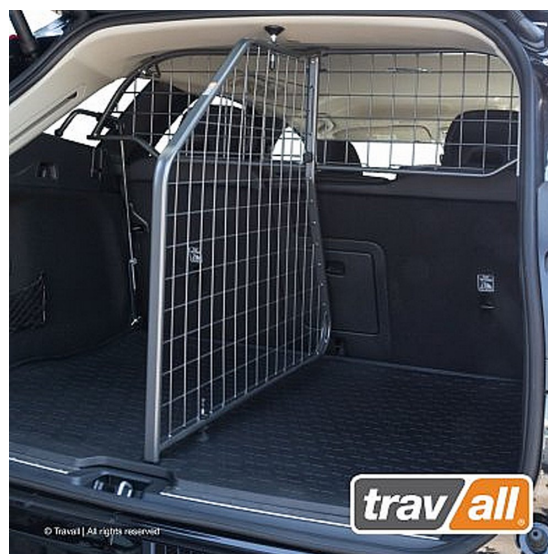

Travall Avdelare - VOLVO XC60 (2017-)

En modellanpassad avdelare av hög kvalitet från brittiska Travall

Avdelaren är en smidig lösning för att separera lastutrymmet i två delar, tex en för bagage och en för hunden. Praktiskt i vardagen och skyddar både hunden och människorna från bagaget eller annan last vid en olycka.

Monteringen är snabb, ingen åverkan behöver göras på bilen då den lätt skruvas fast i lastgallret framtill och spänns fast mellan taket och golvet baktill.

Avdelaren kan placeras mitt i bagaget (50/50) men de nyare kan även monteras i ca 70/30, 30/70 men vänligen kontrollera monteringsanvisningen (under fliken dokument) för detaljer om ert galler.

Travall är en Brittisk tillverkare av högkvalitativa lastgaller och avdelare med över 30 års erfarenhet.

- Modellanpassad
- Snabb & enkel montering
- Ingen åverkan på bilen
- Skrammel och gnisselfria
- Pulverlackerat stål
- Mörkgrå

Modellspecifikt:

- Avdelaren kan bara kombineras med lastgaller TDG1566

Passar till:

Volvo XC60 2017 ->

Kategori	Lastgaller & Avdelare
Modellanpassad	Ja, modellanpassad
Bilmärke	Volvo
Bilmodell	XC60 2017 ->
Färg	Grå
Material	Stål

HUNDiBIL Sverige AB
Norra Stånggatan 36
582 73 Linköping

Org.nr
SE5590566179
VAT.nr
SE559056617901

Bankgiro
137-2812

Telefon
013- 31 02 00

Internet
www.hundibil.se
Epost
hej@hundibil.se