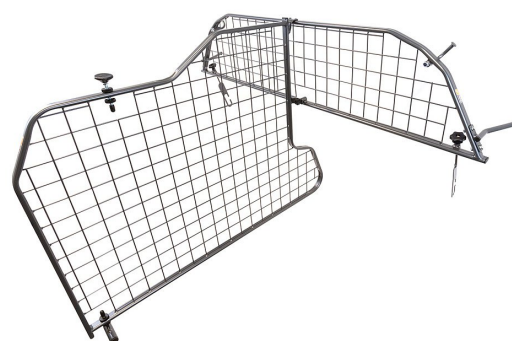

## Travall Avdelare - VOLVO V70 / XC70 (2007-2016)

En modellanpassad avdelare av hög kvalitet från brittiska Travall Art nr: TDG1203D

Avdelaren är en smidig lösning för att separera lastutrymmet i två delar, tex en för bagage och en för hunden. Praktiskt i vardagen och skyddar både hunden och människorna från bagaget eller annan last vid en olycka.

Monteringen är snabb, ingen åverkan behöver göras på bilen då den lätt skruvas fast i lastgallret framtill och spänns fast mellan taket och golvet baktill.

Avdelaren kan placeras mitt i bagaget (50/50) men de nyare kan även monteras i ca 70/30, 30/70 men vänligen kontrollera monteringsanvisningen (under fliken dokument) för detaljer om ert galler.

Modellspecifikt:

Denna avdelare kan enbart monteras i mitten på bagagen och ge ett 50/50 utrymme.

Passar till:

Volvo V70 Estate 2007 - 2012

Volvo V70 Estate 2012 - 2016

Volvo XC70 2007 - 2012

Volvo XC70 2012 - 2014

Volvo XC70 2014 - 2016

<b>Kategori</b>	Lastgaller & Avdelare
<b>Modellanpassad</b>	Ja, modellanpassad
<b>Bilmärke</b>	Volvo
<b>Bilmodell</b>	V70 & XC70 2007-2016

© Travall | All rights reserved

**HUNDiBIL Sverige AB**  
 Norra Stånggatan 36  
 582 73 Linköping