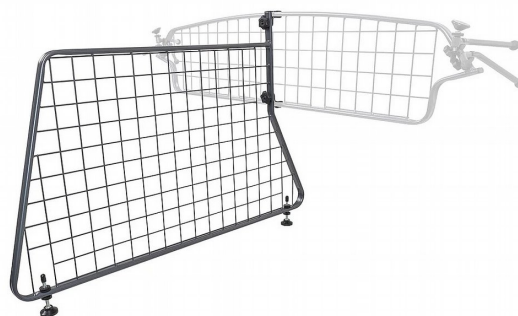

## Travall Avdelare - TESLA Y ( 2020-2025 )

En modellanpassad avdelare av hög kvalitet från brittiska Travall

OBS! Monteras ihop med Travall lastgaller.

Avdelaren är en smidig lösning för att separera lastutrymmet i två delar, tex en för bagage och en för hunden. Praktiskt i vardagen och skyddar både hunden och människorna från bagaget eller annan last vid en olycka.

Monteringen är snabb, ingen åverkan behöver göras på bilen då den lätt skruvas fast i lastgallret framtill och spänns fast mellan taket och golvet baktill.

Avdelaren kan placeras mitt i bagaget (50/50) men de nyare kan även monteras i ca 70/30, 30/70 men vänligen kontrollera monteringsanvisningen (under fliken dokument) för detaljer om ert galler.

Travall är en Brittisk tillverkare av högkvalitativa lastgaller och avdelare med över 30 års erfarenhet.

- Modellanpassad
- Snabb & enkel montering
- Ingen åverkan på bilen
- Skrammel och gnisselfria
- Pulverlackerat stål
- Mörkgrå

Modellspecifikt:

- Avdelaren kan bara kombineras med lastgaller TDG1742

Passar till: Tesla Y 2020-2025

<b>Kategori</b>	Lastgaller & Avdelare
<b>Modellanpassad</b>	Ja, modellanpassat
<b>Bilmärke</b>	Tesla
<b>Bilmodell</b>	Tesla Y 2020-2025
<b>Färg</b>	Grå
<b>Material</b>	Stål