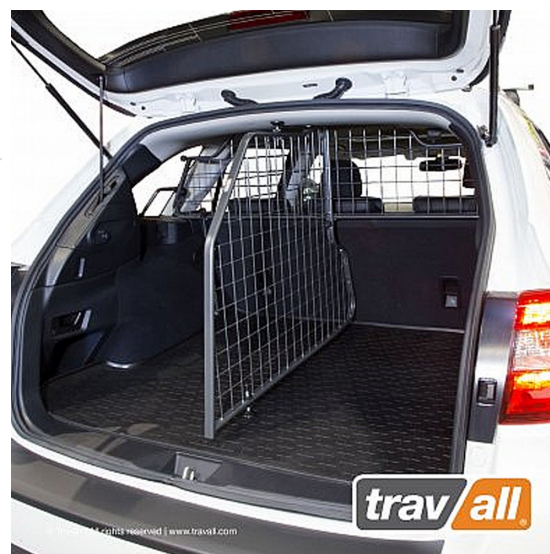

Travall Avdelare - SUBARU OUTBACK (2014-2019)

En modellanpassad avdelare av hög kvalitet från brittiska Travall

Avdelaren är en smidig lösning för att separera lastutrymmet i två delar, tex en för bagage och en för hunden. Praktiskt i vardagen och skyddar både hunden och människorna från bagaget eller annan last vid en olycka.

Monteringen är snabb, ingen åverkan behöver göras på bilen då den lätt skruvas fast i lastgallret framtill och späns fast mellan taket och golvet baktill.

Avdelaren kan placeras mitt i bagaget (50/50) men de nyare kan även monteras i ca 70/30, 30/70 men vänligen kontrollera monteringsanvisningen (under fliken dokument) för detaljer om ert galler.

Travall är en Brittisk tillverkare av högkvalitativa lastgaller och avdelare med över 30 års erfarenhet.

- Modellanpassad
- Snabb & enkel montering
- Ingen åverkan på bilen
- Skrammel och gnisselfria
- Pulverlackerat stål
- Mörkgrå

Modellspecifikt:

- Avdelaren kan bara kombineras med lastgaller TDG1476

Passar till:

Subaru Outback BS 2014 - 2019

Kategori	Lastgaller & Avdelare
Modellanpassad	Ja, modellanpassat
Bilmärke	Subaru
Bilmodell	Outback BS 2014 - 2019
Färg	Grå
Material	Stål