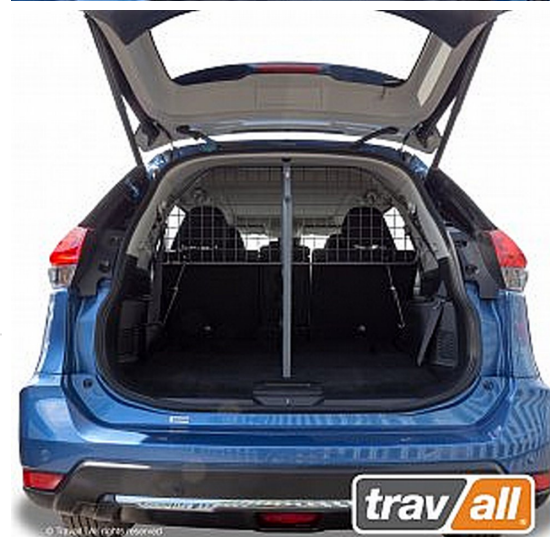

Travall Avdelare - NISSAN X-TRAIL (2013-2021)

En modellanpassad avdelare av hög kvalitet från brittiska Travall

Avdelaren är en smidig lösning för att separera lastutrymmet i två delar, tex en för bagage och en för hunden. Praktiskt i vardagen och skyddar både hunden och människorna från bagaget eller annan last vid en olycka.

Monteringen är snabb, ingen åverkan behöver göras på bilen då den lätt skruvas fast i lastgallret framtill och spänns fast mellan taket och golvet baktill.

Avdelaren kan placeras mitt i bagaget (50/50) men de nyare kan även monteras i ca 70/30, 30/70 men vänligen kontrollera monteringsanvisningen (under fliken dokument) för detaljer om ert galler.

Travall är en Brittisk tillverkare av högkvalitativa lastgaller och avdelare med över 30 års erfarenhet.

- Modellanpassad
- Snabb & enkel montering
- Ingen åverkan på bilen
- Skrammel och gnisselfria
- Pulverlackerat stål
- Mörkgrå

Modellspecifikt:

- Avdelaren kan bara kombineras med lastgaller TDG1453

Passar till:

Nissan X-Trail T32 2013 - 2017

Nissan X-Trail T32 2017 ->

Kategori	Lastgaller & Avdelare
Modellanpassad	Ja, modellanpassad
Bilmärke	Nissan
Bilmodell	X-Trail T32 2013 - 2017->
Färg	Grå
Material	Stål

HUNDiBIL Sverige AB
Norra Stånggatan 36
582 73 Linköping

Org.nr
SE5590566179
VAT.nr
SE559056617901

Bankgiro
137-2812

Telefon
013- 31 02 00

Internet
www.hundibil.se
Epost
hej@hundibil.se