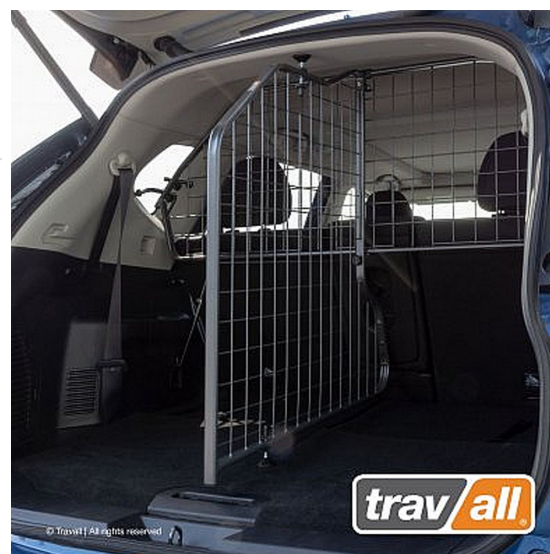

Travall Avdelare - NISSAN X-TRAIL (2013-2021)

En modellanpassad avdelare av hög kvalitet från brittiska Travall

Avdelaren är en smidig lösning för att separera lastutrymmet i två delar, tex en för bagage och en för hunden. Praktiskt i vardagen och skyddar både hunden och människorna från bagaget eller annan last vid en olycka.

Monteringen är snabb, ingen åverkan behöver göras på bilen då den lätt skruvas fast i lastgallret framtill och spänns fast mellan taket och golvet baktill.

Avdelaren kan placeras mitt i bagaget (50/50) men de nyare kan även monteras i ca 70/30, 30/70 men vänligen kontrollera monteringsanvisningen (under fliken dokument) för detaljer om ert galler.

Travall är en Brittisk tillverkare av högkvalitativa lastgaller och avdelare med över 30 års erfarenhet.

- Modellanpassad
- Snabb & enkel montering
- Ingen åverkan på bilen
- Skrammel och gnisselfria
- Pulverlackerat stål
- Mörkgrå

Modellspecifikt:

- Avdelaren kan bara kombineras med lastgaller TDG1453

Passar till:

Nissan X-Trail T32 2013 - 2017

Nissan X-Trail T32 2017 ->

Kategori	Lastgaller & Avdelare
Modellanpassad	Ja, modellanpassad
Bilmärke	Nissan
Bilmodell	X-Trail T32 2013 - 2017->
Färg	Grå
Material	Stål

HUNDiBIL Sverige AB
Norra Stånggatan 36
582 73 Linköping

Org.nr
SE5590566179
VAT.nr
SE559056617901

Bankgiro
137-2812

Telefon
013- 31 02 00

Internet
www.hundibil.se
Epost
hej@hundibil.se