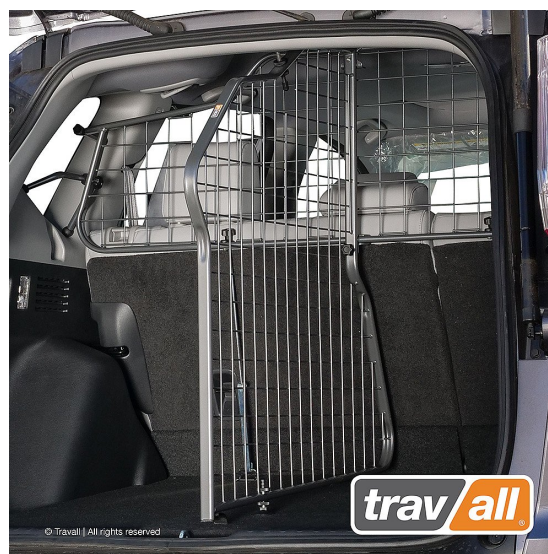

Travall Avdelare - HONDA CR-V (2017-)

En modellanpassad avdelare av hög kvalitet från brittiska Travall

Avdelaren är en smidig lösning för att separera lastutrymmet i två delar, tex en för bagage och en för hunden. Praktiskt i vardagen och skyddar både hunden och människorna från bagaget eller annan last vid en olycka.

Monteringen är snabb, ingen åverkan behöver göras på bilen då den lätt skruvas fast i lastgallret framtill och spänns fast mellan taket och golvet baktill.

Avdelaren kan placeras mitt i bagaget (50/50) men de nyare kan även monteras i ca 70/30, 30/70 men vänligen kontrollera monteringsanvisningen (under fliken dokument) för detaljer om ert galler.

Travall är en Brittisk tillverkare av högkvalitativa lastgaller och avdelare med över 30 års erfarenhet.

- Modellanpassad
- Snabb & enkel montering
- Ingen åverkan på bilen
- Skrammel och gnisselfria
- Pulverlackerat stål
- Mörkgrå

Modellspecifikt:

- Avdelaren kan bara kombineras med lastgaller TDG1544.
- OBS! Exempel bild. Varan kan skilja sig från bilden.

Passar till:

Honda CR-V 2017 ->

Kategori	Lastgaller & Avdelare
Modellanpassad	Ja, modellanpassat
Bilmärke	Honda
Bilmodell	CR-V 2017 ->
Färg	Grå
Material	Stål

HUNDiBIL Sverige AB
Norra Stånggatan 36
582 73 Linköping

Org.nr
SE5590566179
VAT.nr
SE559056617901

Bankgiro
137-2812

Telefon
013- 31 02 00

Internet
www.hundibil.se
Epost
hej@hundibil.se