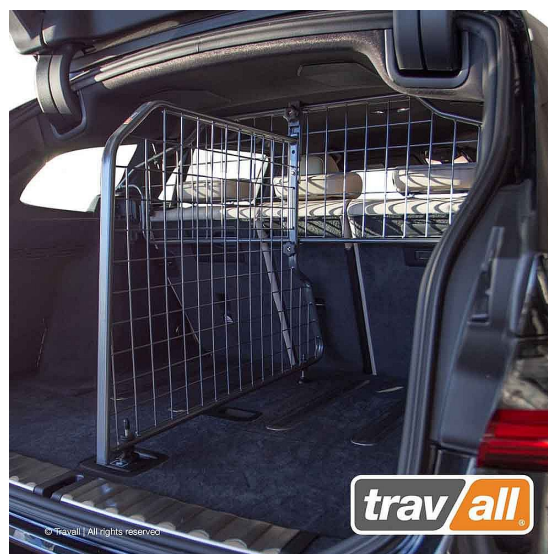

Travall Avdelare - BMW 3 SERIES TOURING (2019-)

En modellanpassad avdelare av hög kvalitet från brittiska Travall

Avdelaren är en smidig lösning för att separera lastutrymmet i två delar, tex en för bagage och en för hunden. Praktiskt i vardagen och skyddar både hunden och människorna från bagaget eller annan last vid en olycka.

Monteringen är snabb, ingen åverkan behöver göras på bilen då den lätt skruvas fast i lastgallret framtill och spänns fast mellan taket och golvet baktill.

Avdelaren kan placeras mitt i bagaget (50/50) men de nyare kan även monteras i ca 70/30, 30/70 men vänligen kontrollera monteringsanvisningen (under fliken dokument) för detaljer om ert galler.

Travall är en Brittisk tillverkare av högkvalitativa lastgaller och avdelare med över 30 års erfarenhet.

- Modellanpassad
- Snabb & enkel montering
- Ingen åverkan på bilen
- Skrammel och gnisselfria
- Pulverlackerat stål
- Mörkgrå

Modellspecifikt:

- Avdelaren kan bara kombineras med lastgaller TDG1652

Passar till:

BMW 3 Series Touring 2019 ->

Passar ej Hybrid

Kategori	Lastgaller & Avdelare
Modellanpassad	Ja, modellanpassad
Bilmärke	BMW
Bilmodell	3 Series Touring 2019 ->
Färg	Grå

HUNDiBIL Sverige AB
Norra Stånggatan 36
582 73 Linköping

Org.nr
SE5590566179
VAT.nr
SE559056617901

Bankgiro
137-2812

Telefon
013- 31 02 00

Internet
www.hundibil.se
Epost
hej@hundibil.se