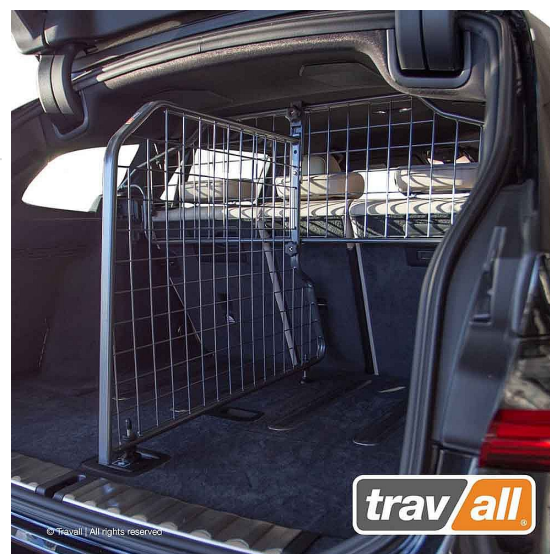

Travall Avdelare - BMW 3 SERIES TOURING (2019-)

En modellanpassad avdelare av hög kvalitet från brittiska Travall

Avdelaren är en smidig lösning för att separera lastutrymmet i två delar, tex en för bagage och en för hunden. Praktiskt i vardagen och skyddar både hunden och människorna från bagaget eller annan last vid en olycka.

Monteringen är snabb, ingen åverkan behöver göras på bilen då den lätt skruvas fast i lastgallret framtill och spänns fast mellan taket och golvet baktill.

Avdelaren kan placeras mitt i bagaget (50/50) men de nyare kan även monteras i ca 70/30, 30/70 men vänligen kontrollera monteringsanvisningen (under fliken dokument) för detaljer om ert galler.

Travall är en Brittisk tillverkare av högkvalitativa lastgaller och avdelare med över 30 års erfarenhet.

- Modellanpassad
- Snabb & enkel montering
- Ingen åverkan på bilen
- Skrammel och gnisselfria
- Pulverlackerat stål
- Mörkgrå

Modellspecifikt:

- Avdelaren kan bara kombineras med lastgaller TDG1652

Passar till:

BMW 3 Series Touring 2019 ->

Passar ej Hybrid

Kategori	Lastgaller & Avdelare
Modellanpassad	Ja, modellanpassat
Bilmärke	BMW
Bilmodell	3 Series Touring 2019 ->
Färg	Grå

HUNDiBIL Sverige AB
Norra Stånggatan 36
582 73 Linköping

Org.nr
SE5590566179
VAT.nr
SE559056617901

Bankgiro
137-2812

Telefon
013- 31 02 00

Internet
www.hundibil.se
Epost
hej@hundibil.se