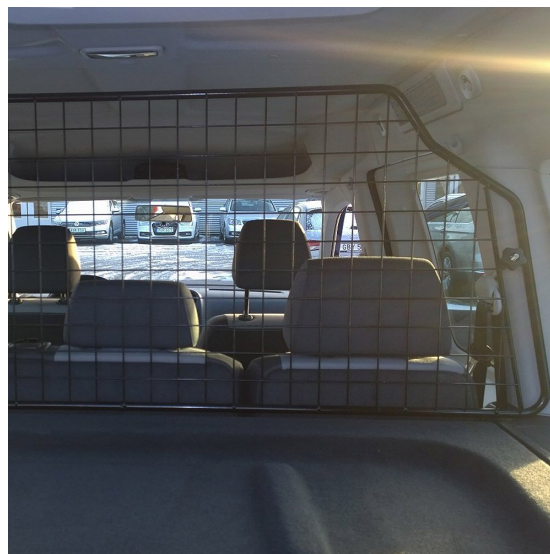

Skyddsgallret är till för att skydda människor och djur och skall vara en skyddande barriär mot lasten i bilen och kunna motstå de mycket stora krafter som uppstår vid en kollision. Även enkla föremål kan vara dödligt farliga vid en tämligen harmlös kollision om de kastas fram från bagageutrymmet.

Ett Artfexgaller är garanterat gnisselfritt och är utformade så att de vid en kollision överför krockvåldet till bilens c-stolpar vilket ger maximal säkerhet vid transport av hundar eller andra djur och last i bagageutrymmet. Detta både genom att hindra lösa föremål från att flyga över baksätet men även genom att avlasta och förstärka baksätet som annars får ta mycket vikt med risk för att det inte orkar hålla emot.

Som tillbehör finns Artfex koppelkrokar som passar både på Artfex skyddsgaller som på Artfex burar och grindar och ger en upphängningsyta.

Läs gärna monteringsanvisningen (under fliken dokument) där fler bilder och beskrivning av monteringen finns.

Modellspecifikt:

- Skyddsgaller kan endast monteras vid bilens C-stolpe oavsett karosslängd på bilen och sitter då från nackstöd upp till tak bakom baksätet. På en Maxi Life som kan ha två baksätesrader innebär detta vid 1a baksätesraden.
- Bilens original insynsskydd kan användas tillsammans med detta galler.

Passar till:

- Volkswagen Caddy Life 2004-
- Volkswagen Caddy Maxi Life 2004-
- Volkswagen Caddy Kombi 2004-

Bilmärke	Volkswagen
Bilmodell	Caddy Kombi 2004- Caddy Life 2004- Caddy Maxi Life 2004-
Insynsskydd	Ja
Färg	Svart
Material	Stål

Variant	Artikelnr	EAN
	40585