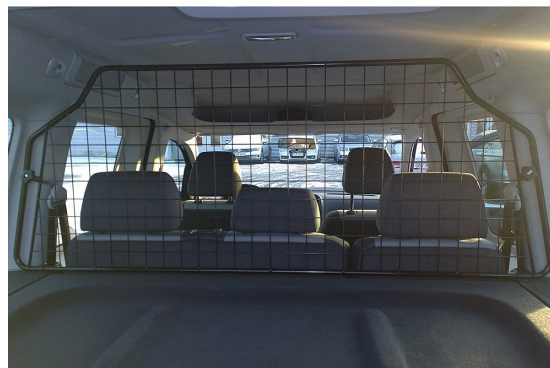

Skyddsgallret är till för att skydda människor och djur och skall vara en skyddande barriär mot lasten i bilen och kunna motstå de mycket stora krafter som uppstår vid en kollision. Även enkla föremål kan vara dödligt farliga vid en tämligen harmlös kollision om de kastas fram från bagageutrymmet.

Ett Artfexgaller är garanterat gnisselfritt och är utformade så att de vid en kollision överför krockvåldet till bilens c-stolpar vilket ger maximal säkerhet vid transport av hundar eller andra djur och last i bagageutrymmet. Detta både genom att hindra lösa föremål från att flyga över baksätet men även genom att avlasta och förstärka baksätet som annars får ta mycket vikt med risk för att det inte orkar hålla emot.

Som tillbehör finns Artfex koppelkrokar som passar både på Artfex skyddsgaller som på Artfex burar och grindar och ger en upphängningsyta.

Läs gärna monteringsanvisningen (under fliken dokument) där fler bilder och beskrivning av monteringen finns.

Modellspecifikt:

- Skyddsgaller kan endast monteras vid bilens C-stolpe oavsett karosslängd på bilen och sitter då från nackstöd upp till tak bakom baksätet. På en Maxi Life som kan ha två baksätesrader innebär detta vid 1a baksätesraden.
- Bilens original insynsskydd kan användas tillsammans med detta galler.

Passar till:

- Volkswagen Caddy Life 2004-
- Volkswagen Caddy Maxi Life 2004-
- Volkswagen Caddy Kombi 2004-

Bilmärke	Volkswagen
Bilmodell	Caddy Kombi 2004- Caddy Life 2004- Caddy Maxi Life 2004-
Insynsskydd	Ja
Färg	Svart
Material	Stål

Variant	Artikelnr	EAN
	40585