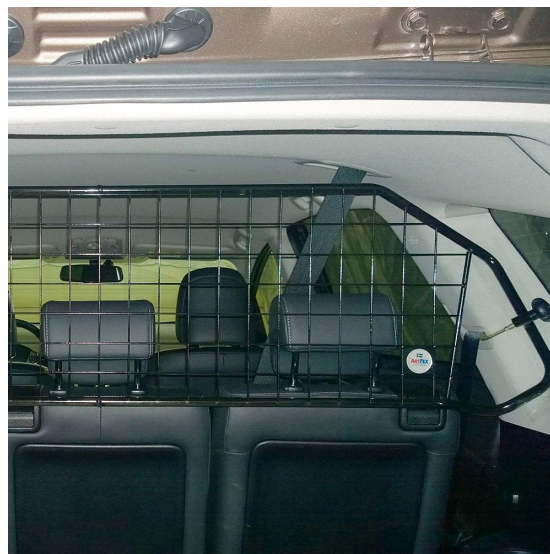

Skyddsgallret är till för att skydda människor och djur och skall vara en skyddande barriär mot lasten i bilen och kunna motstå de mycket stora krafter som uppstår vid en kollision. Även enkla föremål kan vara dödligt farliga vid en tämligen harmlös kollision om de kastas fram från bagageutrymmet.

Ett Artfexgaller är garanterat gnisselfritt och är utformade så att de vid en kollision överför krockvåldet till bilens c-stolpar vilket ger maximal säkerhet vid transport av hundar eller andra djur och last i bagageutrymmet. Detta både genom att hindra lösa föremål från att flyga över baksätet men även genom att avlasta och förstärka baksätet som annars får ta mycket vikt med risk för att det inte orkar hålla emot.

Som tillbehör finns Artfex koppelkrokar som passar både på Artfex skyddsgaller som på Artfex burar och grindar och ger en upphängningsyta.

Läs gärna monteringsanvisningen (under fliken dokument) där fler bilder och beskrivning av monteringen finns.

Modellspecifikt:

Bilens original insynsskydd kan användas tillsammans med detta galler.

Passar till:

Toyota Prius + (7-sitsig)

<b>Bilmärke</b>	Toyota
<b>Bilmodell</b>	Prius +
<b>Insynsskydd</b>	Ja
<b>Färg</b>	Svart
<b>Material</b>	Stål