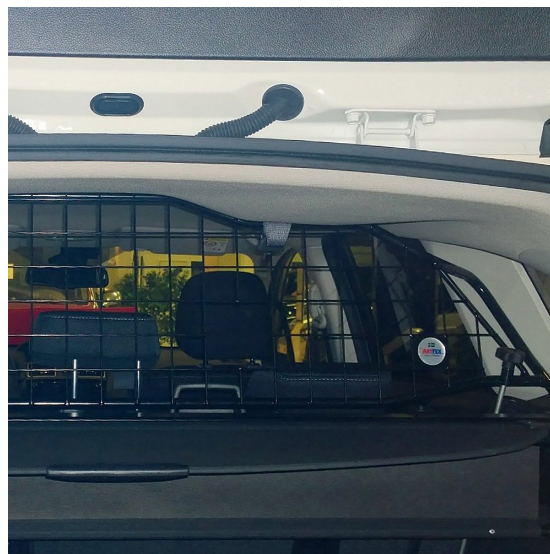

Modellspecifikt:

Bilens original insynsskydd kan användas tillsammans med detta galler.

Passar till:

Ett mycket välgjort och prisvärt lastgaller/ skyddsgaller till Mitsubishi Lancer Sportback 2009- från den Svenska tillverkaren Artfex som monteras enkelt utan vare sig åverkan på bilen eller behov av verktyg.

Skyddsgallret är till för att skydda människor och djur och skall vara en skyddande barriär mot lasten i bilen och kunna motstå de mycket stora krafter som uppstår vid en kollision. Även enkla föremål kan vara dödligt farliga vid en tämligen harmlös kollision om de kastas fram från bagageutrymmet.

Ett Artfexgaller är garanterat gnisselfritt och är utformade så att de vid en kollision överför krockvåldet till bilens c-stolpar vilket ger maximal säkerhet vid transport av hundar eller andra djur och last i bagageutrymmet. Detta både genom att hindra lösa föremål från att flyga över baksätet men även genom att avlasta och förstärka baksätet som annars får ta mycket vikt med risk för att det inte orkar hålla emot.

Som tillbehör finns Artfex koppelkrokar som passar både på Artfex skyddsgaller som på Artfex burar och grindar och ger en upphängningsyta.

Läs gärna monteringsanvisningen (under fliken dokument) där fler bilder och beskrivning av monteringen finns.

Modellspecifikt:

Bilens original insynsskydd kan användas tillsammans med detta galler.

Passar till:

Subaru Levorg

Bilmärke	Subaru
Bilmodell	Levorg
Insynsskydd	Ja
Färg	Svart
Material	Stål

Variant	Artikelnr	EAN
	40581	

PXS HUNDiBIL.se
Norra Stånggatan 36
58273 Linköping

Org.nr
559056-6179
VAT.nr
SE559056617901

Bankgiro
137-2812

Telefon
013- 31 02 00

Internet
www.hundibil.se
Epost
hej@hundibil.se