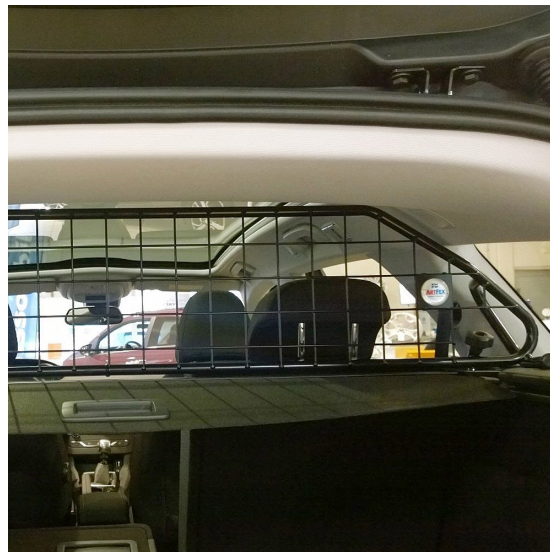

Ett mycket välgjort och prisvärt lastgaller/ skyddsgaller till Peugeot 308 SW 2014- från den Svenska tillverkaren Artfex som monteras enkelt utan vare sig överkan på bilen eller behov av verktyg.

Skyddsgallret är till för att skydda människor och djur och skall vara en skyddande barriär mot lasten i bilen och kunna motstå de mycket stora krafter som uppstår vid en kollision. Även enkla föremål kan vara dödligt farliga vid en tämligen harmlös kollision om de kastas fram från bagageutrymmet.

Ett Artfexgaller är garanterat gnisselfritt och är utformade så att de vid en kollision överför krockvåldet till bilens c-stolpar vilket ger maximal säkerhet vid transport av hundar eller andra djur och last i bagageutrymmet. Detta både genom att hindra lösa föremål från att flyga över baksätet men även genom att avlasta och förstärka baksätet som annars får ta mycket vikt med risk för att det inte orkar hålla emot.

Som tillbehör finns Artfex koppelkrokar som passar både på Artfex skyddsgaller som på Artfex burar och grindar och ger en upphängningsyta.

Läs gärna monteringsanvisningen (under fliken dokument) där fler bilder och beskrivning av monteringen finns.

Modellspecifikt:

- Bilens original insynsskydd kan användas tillsammans med detta galler.

Passar till:

Peugeot 308 SW 2014-

Bilmärke	Peugeot
Bilmodell	308 SW 2014-
Insynsskydd	Ja
Färg	Svart
Material	Stål

Variant	Artikelnr	EAN
	40558