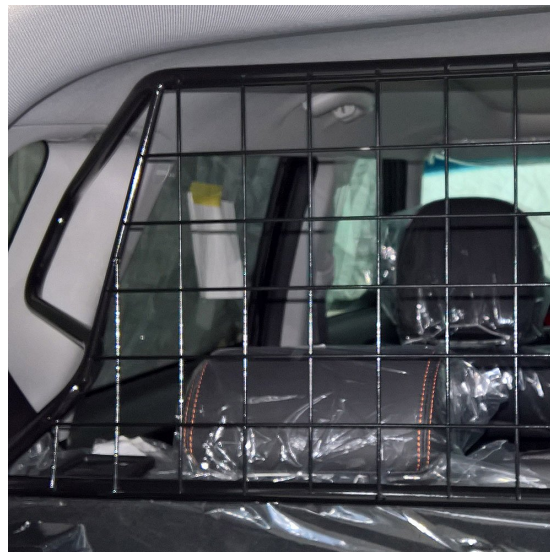

Skyddsgaller Kia Soul 2014-

Ett välgjort modellanpassat skyddsgaller från Svenska Artfex

Ett mycket välgjort och prisvärt lastgaller/ skyddsgaller till Kia Soul 2014- från den Svenska tillverkaren Artfex som monteras enkelt utan vare sig åverkan på bilen eller behov av verktyg.

Skyddsgallret är till för att skydda människor och djur och skall vara en skyddande barriär mot lasten i bilen och kunna motstå de mycket stora krafter som uppstår vid en kollision. Även enkla föremål kan vara dödligt farliga vid en tämligen harmlös kollision om de kastas fram från bagageutrymmet.

Ett Artfexgaller är garanterat gnisselfritt och är utformade så att de vid en kollision överför krockvåldet till bilens c-stolpar vilket ger maximal säkerhet vid transport av hundar eller andra djur och last i bagageutrymmet. Detta både genom att hindra lösa föremål från att flyga över baksätet men även genom att avlasta och förstärka baksätet som annars får ta mycket vikt med risk för att det inte orkar hålla emot.

Som tillbehör finns Artfex koppelkrokar som passar både på Artfex skyddsgaller som på Artfex burar och grindar och ger en upphängningsyta.

Läs gärna monteringsanvisningen (under fliken dokument) där fler bilder och beskrivning av monteringen finns.

Modellspecifikt:

- Passar även bil med panoramaglastak.

Passar till:

Kia Soul 2014-

Bilmärke	Kia
Bilmodell	Soul 2014-
Panoramatak	Ja
Färg	Svart
Material	Stål

Variant	Artikelnr	EAN
	40592