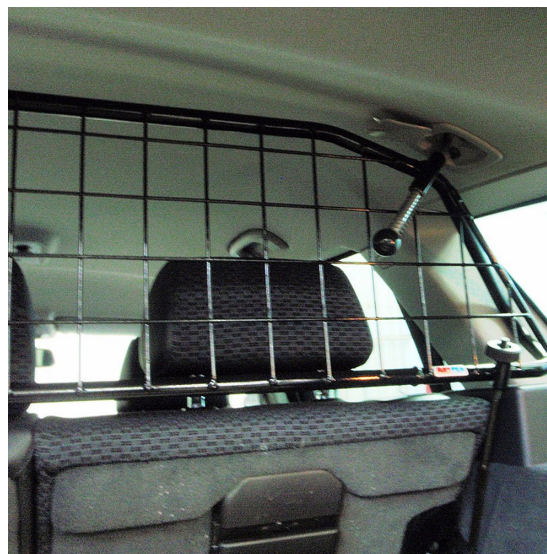

Skyddsgaller BMW 3-serie Touring (E91) 2004-2011

Ett välgjort modellanpassat skyddsgaller från Svenska Artfex

Ett mycket välgjort och prisvärt lastgaller/ skyddsgaller till BMW 3-serie Touring (E91) 2004-2011 från den Svenska tillverkaren Artfex som monteras enkelt utan vare sig åverkan på bilen eller behov av verktyg.

Skyddsgallret är till för att skydda människor och djur och skall vara en skyddande barriär mot lasten i bilen och kunna motstå de mycket stora krafter som uppstår vid en kollision. Även enkla föremål kan vara dödligt farliga vid en tämligen harmlös kollision om de kastas fram från bagageutrymmet.

Ett Artfexgaller är garanterat gnisselfritt och är utformade så att de vid en kollision överför krockvåldet till bilens c-stolpar vilket ger maximal säkerhet vid transport av hundar eller andra djur och last i bagageutrymmet. Detta både genom att hindra lösa föremål från att flyga över baksätet men även genom att avlasta och förstärka baksätet som annars får ta mycket vikt med risk för att det inte orkar hålla emot.

Som tillbehör finns Artfex koppelkrokar som passar både på Artfex skyddsgaller som på Artfex burar och grindar och ger en upphängningsyta.

Läs gärna monteringsanvisningen (under fliken dokument) där fler bilder och beskrivning av monteringen finns.

Modellspecifikt:

- OBS! Passar ej bil med panoramatak.

Passar till:

BMW 3-serie Touring (E91) 2004-2011

Bilmärke	BMW
Bilmodell	3-serie Touring (E91) 2004-2011
Panoramatak	Nej
Färg	Svart
Material	Stål

Variant	Artikelnr	EAN
	40446