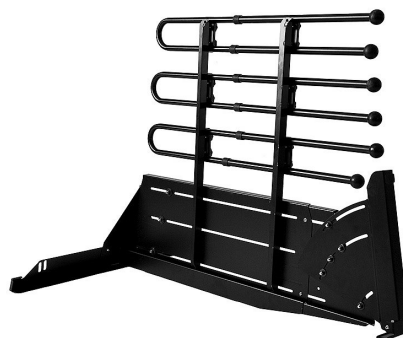

## MIMsafe VarioGate G3 Avdelare Lång

Robust och justerbar avdelare till VarioGate hundgrind som delar bagaget i två delar, för två hundar eller last och hund.

OBS! Generation 3, passar endast till generation 3 grindar ej nya G4.

Denna robusta och reglerbara avdelare är ett tillbehör till Mimsafe VarioGate hundgrind som är utformad för att stå emot last och tryck från sidorna och därmed säkra lasten för sidledes förflyttning i bagageutrymmet. Vid en kollision komprimeras VarioGate Avdelare i längdriktningen och neutraliserar på så sätt de uppkomna krafterna på ett effektivt sätt.

Den finns i två storlekar med olika mycket justermån på djupet för att på så sätt passa till så många bilmodeller som möjligt. Den långa har ett djup mellan 950–1300mm och den korta mellan 750–1000mm. Medger maximalt utnyttjande av bagageutrymmet och kan monteras med viss förskjutning från centrum för att skapa ett större och ett mindre utrymme.

Levereras omonterad, monteringsverktyg medföljer.

Avdelare lång:

Längd: 950-1300 mm

Bredd: 780 mm

Höjd: 755 mm

Vikt:

**Kategori** Hundgrind