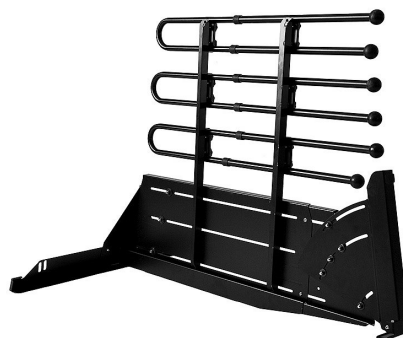

MIMsafe VarioGate G3 Avdelare Lång

Robust och justerbar avdelare till VarioGate hundgrind som delar bagaget i två delar, för två hundar eller last och hund.

OBS! Generation 3, passar endast till generation 3 grindar ej nya G4.

Denna robusta och reglerbara avdelare är ett tillbehör till Mimsafe VarioGate hundgrind som är utformad för att stå emot last och tryck från sidorna och därmed säkra lasten för sidledes förflyttning i bagageutrymmet. Vid en kollision komprimeras VarioGate Avdelare i längdriktningen och neutraliserar på så sätt de uppkomna krafterna på ett effektivt sätt.

Den finns i två storlekar med olika mycket justermån på djupet för att på så sätt passa till så många bilmodeller som möjligt. Den långa har ett djup mellan 950–1300mm och den korta mellan 750–1000mm. Medger maximalt utnyttjande av bagageutrymmet och kan monteras med viss förskjutning från centrum för att skapa ett större och ett mindre utrymme.

Levereras omonterad, monteringsverktyg medföljer.

Avdelare lång:

Längd: 950-1300 mm

Bredd: 780 mm

Höjd: 755 mm

Vikt:

Kategori Hundgrind