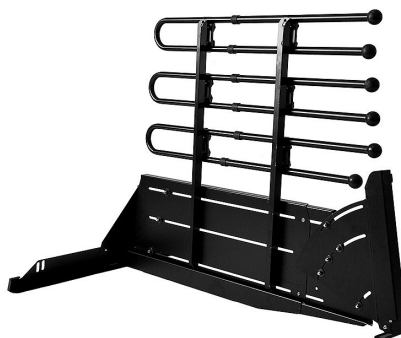

## MIMsafe VarioGate G3 Avdelare Lång

Robust och justerbar avdelare till VarioGate hundgrind som delar bagaget i två delar, för två hundar eller last och hund.

OBS! Generation 3, passar endast till generation 3 grindar ej nya G4.

Denna robusta och reglerbara avdelare är ett tillbehör till Mimsafe VarioGate hundgrind som är utformad för att stå emot last och tryck från sidorna och därmed säkra lasten för sidledes förflyttning i bagageutrymmet. Vid en kollision komprimeras VarioGate Avdelare i längdriktningen och neutraliserar på så sätt de uppkomna krafterna på ett effektivt sätt.

Den finns i två storlekar med olika mycket justermån på djupet för att på så sätt passa till så många bilmodeller som möjligt. Den långa har ett djup mellan 950–1300mm och den korta mellan 750–1000mm. Medger maximalt utnyttjande av bagageutrymmet och kan monteras med viss förskjutning från centrum för att skapa ett större och ett mindre utrymme.

Levereras omonterad, monteringsverktyg medföljer.

Avdelare lång:

Längd: 950-1300 mm

Bredd: 780 mm

Höjd: 755 mm

Vikt:

**Kategori** Hundgrind