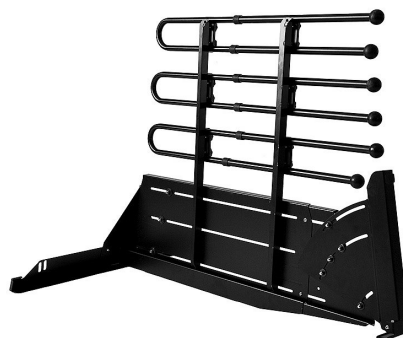

MIMsafe VarioGate G3 Avdelare Kort

Robust och justerbar avdelare till VarioGate hundgrind som delar bagaget i två delar, för två hundar eller last och hund.

OBS! Generation 3, passar endast till generation 3 grindar ej nya G4.

Denna robusta och reglerbara avdelare är ett tillbehör till Mimsafe VarioGate hundgrind som är utformad för att stå emot last och tryck från sidorna och därmed säkra lasten för sidledes förflyttning i bagageutrymme. Vid en kollision komprimeras VarioGate Avdelare i längdriktningen och neutraliserar på så sätt de uppkomna krafterna på ett effektivt sätt.

Den finns i två storlekar med olika mycket justermån på djupet för att på så sätt passa till så många bilmodeller som möjligt. Den långa har ett djup mellan 950–1300mm och den korta mellan 750–1000mm. Medger maximalt utnyttjande av bagageutrymme och kan monteras med viss förskjutning från centrum för att skapa ett större och ett mindre utrymme.

Levereras omonterad, monteringsverktyg medföljer.

Avdelare kort:

Längd: 750-1000 mm

Bredd: 780 mm

Höjd: 755 mm

Vikt:

Kategori Hundgrind