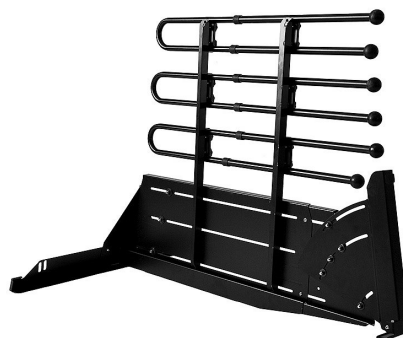

## MIMsafe VarioGate G3 Avdelare Kort

Robust och justerbar avdelare till VarioGate hundgrind som delar bagaget i två delar, för två hundar eller last och hund.

OBS! Generation 3, passar endast till generation 3 grindar ej nya G4.

Denna robusta och reglerbara avdelare är ett tillbehör till Mimsafe VarioGate hundgrind som är utformad för att stå emot last och tryck från sidorna och därmed säkra lasten för sidledes förflyttning i bagageutrymme. Vid en kollision komprimeras VarioGate Avdelare i längdriktningen och neutraliserar på så sätt de uppkomna krafterna på ett effektivt sätt.

Den finns i två storlekar med olika mycket justermån på djupet för att på så sätt passa till så många bilmodeller som möjligt. Den långa har ett djup mellan 950–1300mm och den korta mellan 750–1000mm. Medger maximalt utnyttjande av bagageutrymme och kan monteras med viss förskjutning från centrum för att skapa ett större och ett mindre utrymme.

Levereras omonterad, monteringsverktyg medföljer.

Avdelare kort:

Längd: 750-1000 mm

Bredd: 780 mm

Höjd: 755 mm

Vikt:

**Kategori** Hundgrind