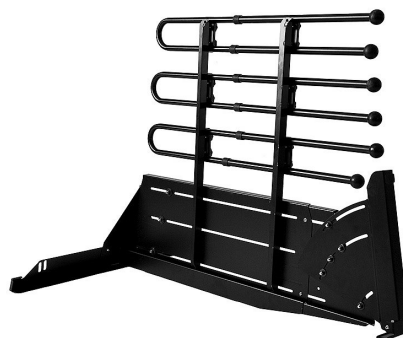

## MIMsafe VarioGate G3 Avdelare Kort

Robust och justerbar avdelare till VarioGate hundgrind som delar bagaget i två delar, för två hundar eller last och hund.

OBS! Generation 3, passar endast till generation 3 grindar ej nya G4.

Denna robusta och reglerbara avdelare är ett tillbehör till Mimsafe VarioGate hundgrind som är utformad för att stå emot last och tryck från sidorna och därmed säkra lasten för sidledes förflyttning i bagageutrymmet. Vid en kollision komprimeras VarioGate Avdelare i längdriktningen och neutraliserar på så sätt de uppkomna krafterna på ett effektivt sätt.

Den finns i två storlekar med olika mycket justermån på djupet för att på så sätt passa till så många bilmodeller som möjligt. Den långa har ett djup mellan 950–1300mm och den korta mellan 750–1000mm. Medger maximalt utnyttjande av bagageutrymmet och kan monteras med viss förskjutning från centrum för att skapa ett större och ett mindre utrymme.

Levereras omonterad, monteringsverktyg medföljer.

Avdelare kort:

Längd: 750-1000 mm

Bredd: 780 mm

Höjd: 755 mm

Vikt:

**Kategori** Hundgrind