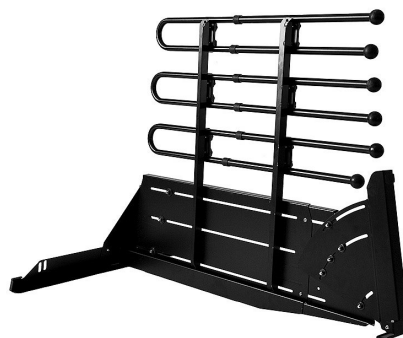

MIMsafe VarioGate Avdelare Kort

Robust och justerbar avdelare till VarioGate hundgrind som delar bagaget i två delar, för två hundar eller last och hund.

Denna robusta och reglerbara avdelare är ett tillbehör till Mimsafe VarioGate hundgrind som är utformad för att stå emot last och tryck från sidorna och därmed säkra lasten för sidledes förflyttning i bagageutrymmet. Vid en kollision komprimeras VarioGate Avdelare i längdriktningen och neutraliserar på så sätt de uppkomna krafterna på ett effektivt sätt.

Den finns i två storlekar med olika mycket justermån på djupet för att på så sätt passa till så många bilmodeller som möjligt. Den långa har ett djup mellan 950–1300mm och den korta mellan 750–1000mm. Medger maximalt utnyttjande av bagageutrymmet och kan monteras med viss förskjutning från centrum för att skapa ett större och ett mindre utrymme.

Levereras omonterad, monteringsverktyg medföljer.

Avdelare kort:

Längd: 750-1000 mm

Bredd: 780 mm

Höjd: 755 mm

Vikt:

Modellanpassad	Nej, universalmodell
Bilmärke	Universal
Färg	Svart
Material	Stål
Storlek	Kort